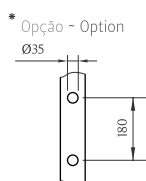

DIMENSÕES - DIMENSIONS (mm)

1500	1200	700	390	1020	560	-	-	320	-	320	-	-	-	-	-	-	-
1500	1400	700	390	1220	560	-	-	320	-	320	-	-	-	-	-	-	-
1500	1500	700	420	1320	560	-	-	350	-	320	-	-	-	-	-	-	-
1600	1600	700	420	1420	560	-	-	350	-	320	-	-	-	-	-	-	-
1700	1700	700	420	1520	560	-	-	350	-	320	-	-	-	-	-	-	-
	A	B	C	D	E	F	G	H	I	J	L	M	N	O	P	Q	R

Medidas Aproximadas | Válvula de segurança disponível com 63mm
Approximate measurements | Overflow hole available with 63mm