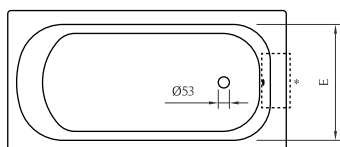

BALI

1200 X 700 | 1400 X 700 | 1500 X 700 | 1600 X 700 | 1700 X 700

Opções:
Fundo anti-deslizante | Furos para torneiras | Pegas cromadas ou douradas | Pés reguláveis

Options:
Antislip | Tap holes | Chromed or golden handgrips | Adjustable feet

DIMENSÕES - DIMENSIONS (mm)

1500	1200	700	390	1020	560	-	-	320	-	320	-	-	-	-	-	-	-
1500	1400	700	390	1220	560	-	-	320	-	320	-	-	-	-	-	-	-
1500	1500	700	420	1320	560	-	-	350	-	320	-	-	-	-	-	-	-
1600	1600	700	420	1420	560	-	-	350	-	320	-	-	-	-	-	-	-
1700	1700	700	420	1520	560	-	-	350	-	320	-	-	-	-	-	-	-
	A	B	C	D	E	F	G	H	I	J	L	M	N	O	P	Q	R

Pormenor da aba
- Rim detail

1200	
KG	LT
PESO/WEIGHT	VOL
84	100

1400	
KG	LT
PESO/WEIGHT	VOL
88	130

1500	
KG	LT
PESO/WEIGHT	VOL
102	145

1600	
KG	LT
PESO/WEIGHT	VOL
112	160

1700	
KG	LT
PESO/WEIGHT	VOL
117	175

Medidas Aproximadas | Válvula de segurança disponível com 63mm
Approximate measurements | Overflow hole available with 63mm