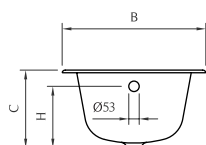

BALI

1200 X 700 | 1400 X 700 | 1500 X 700 | 1600 X 700 | 1700 X 700

Opções:
Fundo anti-deslizante | Furos para torneiras | Pegas cromadas ou douradas | Pés reguláveis

Options:
Antislip | Tap holes | Chromed or golden handgrips | Adjustable feet

DIMENSÕES - DIMENSIONS (mm)

1500	1200	700	390	1020	560	-	-	320	-	320	-	-	-	-	-	-	-
1500	1400	700	390	1220	560	-	-	320	-	320	-	-	-	-	-	-	-
1500	1500	700	420	1320	560	-	-	350	-	320	-	-	-	-	-	-	-
1600	1600	700	420	1420	560	-	-	350	-	320	-	-	-	-	-	-	-
1700	1700	700	420	1520	560	-	-	350	-	320	-	-	-	-	-	-	-
	A	B	C	D	E	F	G	H	I	J	L	M	N	O	P	Q	R

Pormenor da aba
- Rim detail

1200	
KG	LT
PESO/WEIGHT	VOL
84	100

1400	
KG	LT
PESO/WEIGHT	VOL
88	130

1500	
KG	LT
PESO/WEIGHT	VOL
102	145

1600	
KG	LT
PESO/WEIGHT	VOL
112	160

1700	
KG	LT
PESO/WEIGHT	VOL
117	175

Medidas Aproximadas | Válvula de segurança disponível com 63mm
Approximate measurements | Overflow hole available with 63mm