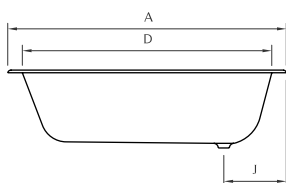

BALI

1200 X 700 | 1400 X 700 | 1500 X 700 | 1600 X 700 | 1700 X 700

Opções:
Fundo anti-deslizante | Furos para torneiras | Pegas cromadas ou douradas | Pés reguláveis

Options:
Antislip | Tap holes | Chromed or golden handgrips | Adjustable feet

DIMENSÕES - DIMENSIONS (mm)

1500	1200	700	390	1020	560	-	-	320	-	320	-	-	-	-	-	-	-
1500	1400	700	390	1220	560	-	-	320	-	320	-	-	-	-	-	-	-
1500	1500	700	420	1320	560	-	-	350	-	320	-	-	-	-	-	-	-
1600	1600	700	420	1420	560	-	-	350	-	320	-	-	-	-	-	-	-
1700	1700	700	420	1520	560	-	-	350	-	320	-	-	-	-	-	-	-
	A	B	C	D	E	F	G	H	I	J	L	M	N	O	P	Q	R

Pormenor da aba
- Rim detail

1200	
KG	LT
PESO/WEIGHT	VOL
84	100

1400	
KG	LT
PESO/WEIGHT	VOL
88	130

1500	
KG	LT
PESO/WEIGHT	VOL
102	145

1600	
KG	LT
PESO/WEIGHT	VOL
112	160

1700	
KG	LT
PESO/WEIGHT	VOL
117	175

Medidas Aproximadas | Válvula de segurança disponível com 63mm
Approximate measurements | Overflow hole available with 63mm