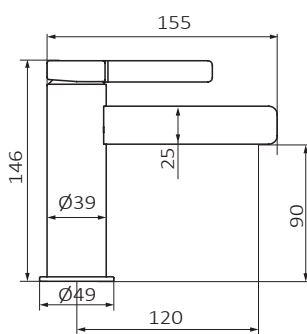

FICHA TÉCNICA

Fecha revisión: 05/06/20

SERIE: **AXIS**

PRODUCTO: **Lavabo Monomando FALSE**

ACCESORIOS: **Válvula Clic-Clac Big**

ACABADO: **chromo**

REFERENCIA: **74 512 740**

EAN 13: **8435200266437**

PESO: **1.71 kg** ANCHO:**20 cm** LARGO:**33.5 cm** ALTO:**9 cm**

ESPECIFICACIONES TÉCNICAS:

- › Presión recomendada: **1 a 5 bar**
- › Presión máxima de utilización: **10 bar**
- › Cotas de conexión según **UNE-EN ISO 228-1**
- › Sensibilidad y acústica según norma **EN ISO 3822**
- › Cartucho monomando cerámico

ESPECIFICACIONES DE MATERIAL:

- › Cuerpos **mecanizados en latón**
- › Recubrimiento níquel-cromo resistente al ensayo de niebla salina según **UNE-EN 248**
- › Material maneta: **latón**

CARACTERÍSTICAS DE USO: