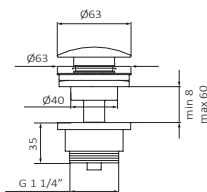

>>LINK INSTRUCCIONES DE MONTAJE: <http://d7rh5s3nxmpy4.cloudfront.net/CMP2592/files/5/040770.05.pdf>

Alaún, 19 Pla-Za / 50197 Zaragoza / Spain / T +34 976 50 41 70 / F +34 976 50 41 35 info@grb.es / www.grbmixers.com