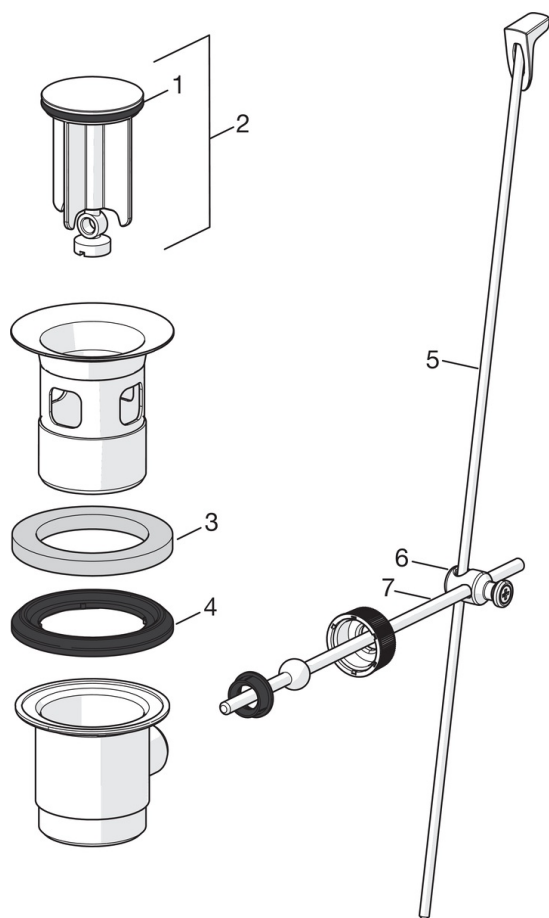

EAN: 6414150026850  
[static.oras.com/552051](http://static.oras.com/552051)

Рычажный донный клапан

- Washbasin
- Accessories
- Хром

## Запасные части

### SP0034

	Название	Код
01	О-кольцо, 32.7x3	559522/10
02	Пробка донного клапана	559506
03	Поропластовое уплотнение (10 шт.), 60/40x5	559603/10
04	Фасонное уплотнение, D60xD44	559536
05	Подъемный стержень, L=380	559529
05	Подъемный стержень, Safira	1000681V
05	Подъемный стержень, L=400	559590
05	Подъемный стержень, Ventura	559595V
05	Подъемный стержень, Сатин	159008V-60
05	Подъемный стержень, Vienda	159008V
06	Шарнир подъемного стержня	559523
07	Рычаг донного клапана	559591