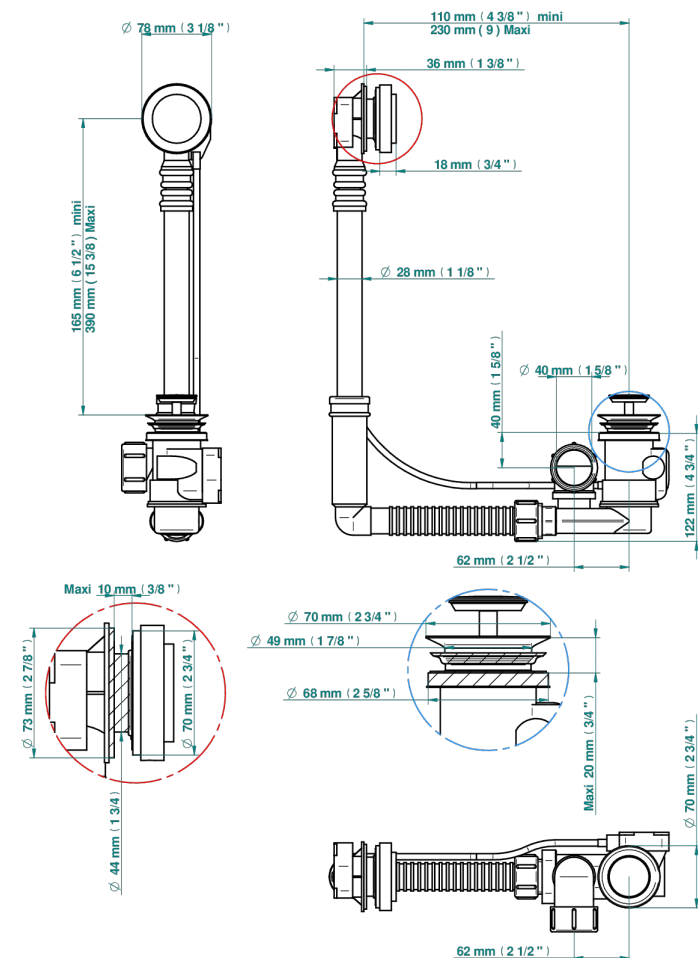

# SYSTEM METAL LISSE C РУКОЯТКАМИ

G9B-302

Перелив GEBERIT для ванны. Регулируемая высота : от 165 мм до 390 мм регулируемый вынос: от 110мм до 230мм - европейская модель - выпуск Ø 40 мм поставляется со стильный ручкой управления

## ХАРАКТЕРИСТИКИ

- System métal lisse с рукоятками
- Перелив GEBERIT для ванны. Регулируемая высота : от 165 мм до 390 мм регулируемый вынос: от 110мм до 230мм - европейская модель - выпуск Ø 40 мм поставляется со стильный ручкой управления