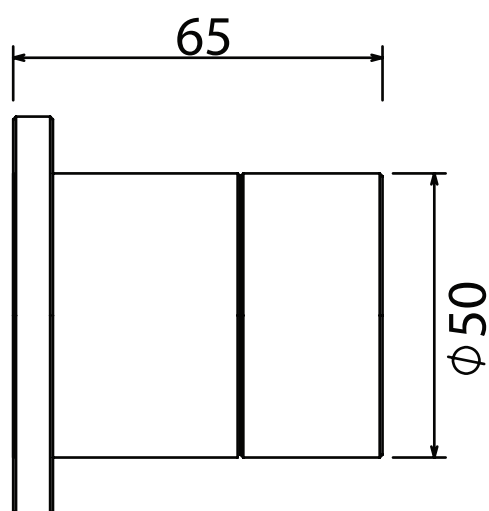

# PURO

PUR 101

Wall mounting mono-control mixer  
Miscelatore monocomando da parete  
Mezclador monomando de pared  
Mitigeur mural  
Monokommando Wandeinbaumischer