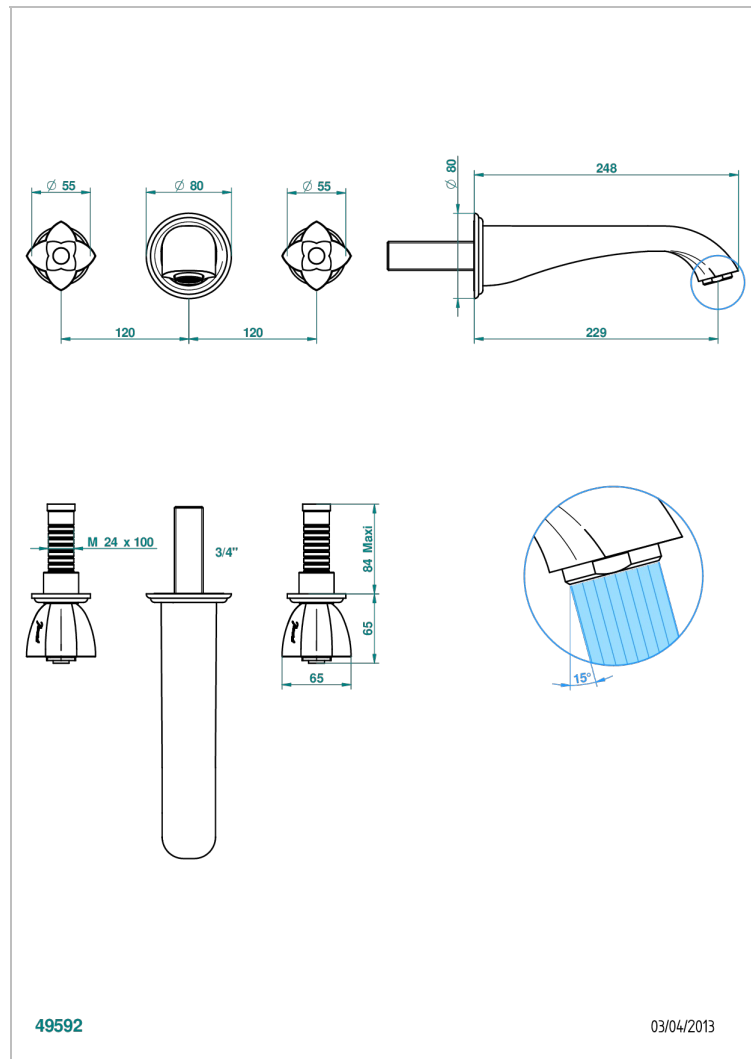

ПЕТАЛЕ DE CRISTAL, КРАСНЫЙ ХРУСТАЛЬ

U6C-41SGB

THG[®]
PARIS

Внешняя часть смесителя встраиваемого в стену для ванны на три отверстия с изливом СУПЕР ГОЛИАФ

49592

03/04/2013

ХАРАКТЕРИСТИКИ

- Pétale de Cristal, красный хрусталь
- Внешняя часть смесителя встраиваемого в стену для ванны на три отверстия с изливом СУПЕР ГОЛИАФ

ТЕХНИЧЕСКИЕ ХАРАКТЕРИСТИКИ

- Recommandé : 3 bars (max. 5 bars) - Advised : 43,5 psi (max. 72 psi)
- Bec : 35 l/min à 3 bars
- Spout : 9.26 gpm at 43.5 psi

ДОСТУПНЫЕ ВАРИАНТЫ ПОКРЫТИЙ

Blush PVD - H62
Graphite PVD - H64
Matt Umber PVD - H67
Matt blush PVD - H60
Matt graphite PVD - H65
Umber PVD - H66

Аранья (чёрный никель) - D24
Бронза - D01
Золото - F01
Матовая красная старинная медь - H07
Матовое золото - F07
Матовое светлое золото - F31

Матовый никель - C01
Матовый хром - C02
Никель - B01
Покрытие PVD бронза - F33
Покрытие PVD золотистый цвет - H52
Покрытие PVD латунь - H49