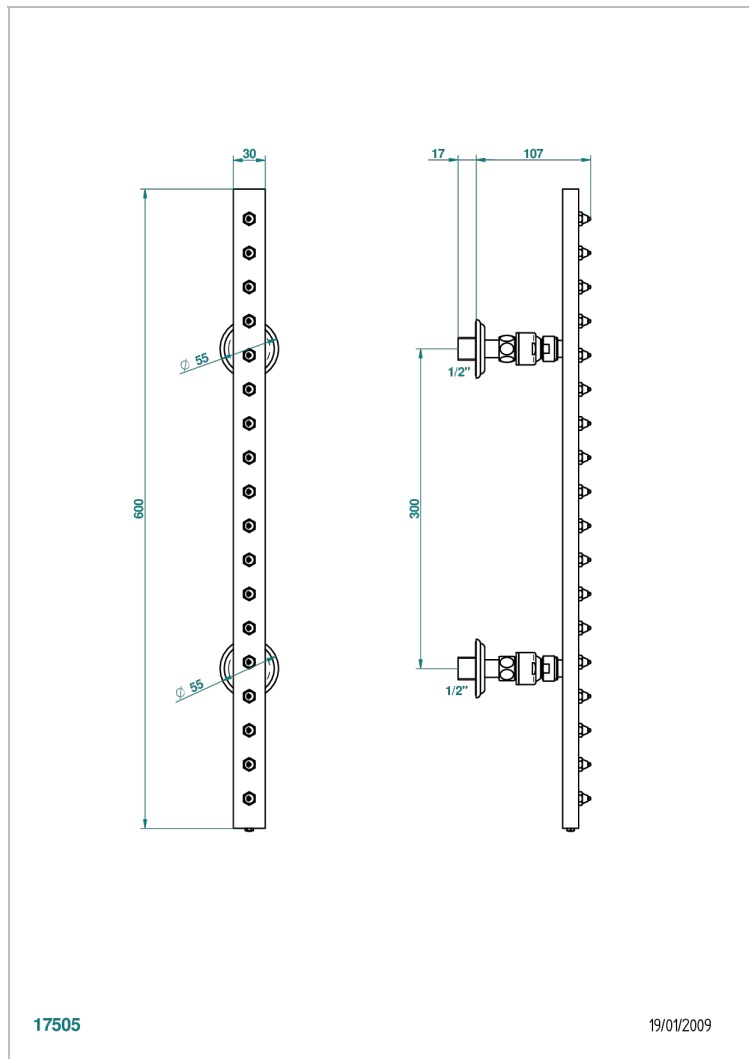

MARQUISE ЧЕРНЫЙ С ЗОЛОТЫМ ДЕКОРОМ

A7F-900

Планка гидромассажная поворотная встраиваемая в стену 600 мм (прямоугольная) с 18 форсунками с защитой от жёсткой воды

17505

19/01/2009

ХАРАКТЕРИСТИКИ

- Marquise чёрный с золотым декором
- Планка гидромассажная поворотная встраиваемая в стену 600 мм (прямоугольная) с 18 форсунками с защитой от жёсткой воды