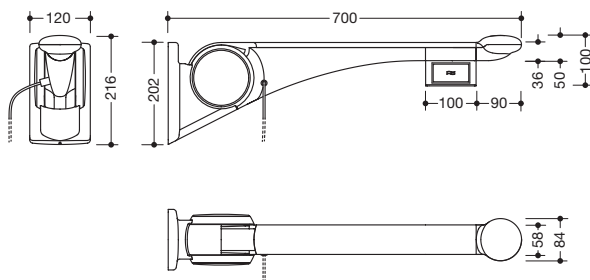

Abmessungen in mm

Oberflächen/Farben

Technische Änderungen vorbehalten, 08.03.2022

HEWI Heinrich Wilke GmbH
Postfach 1260
D-34442 Bad Arolsen

Telefon: +49 5691 82-0
Telefax: +49 5691 82-319

info@hewi.de
www.hewi.com