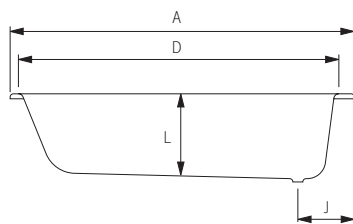

BAVARIA

1800 x 800

Opções:

Fundo anti-deslizante | Furos para torneiras | Pegas cromadas ou douradas | Pés reguláveis

Options:

Antislip | Tap holes | Chromed or golden handgrips | Adjustable feet

DIMENSÕES - DIMENSIONS (mm)

1800	1800															1800			
	A	B	C	D	E	F	G	H	I	J	L	M	N	O	P	Q	R	KG	LT
	1800	800	525	1640	630	-	-	456	-	300	490	-	-	-	-	-	-	PESO/WEIGHT	VOL.
																		152	255

* Opção - Option

Pormenor da ába - Rim detail

Medidas Aproximadas | Válvula de segurança disponível com 63mm

Approximate measurements | Overflow hole available with 63mm