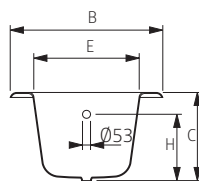

BAVARIA

1800 x 800

Opções:

Fundo anti-deslizante | Furos para torneiras | Pegas cromadas ou douradas | Pés reguláveis

Options:

Antislip | Tap holes | Chromed or golden handgrips | Adjustable feet

DIMENSÕES - DIMENSIONS (mm)

1800	1800															1800			
	A	B	C	D	E	F	G	H	I	J	L	M	N	O	P	Q	R	KG	LT
	1800	800	525	1640	630	-	-	456	-	300	490	-	-	-	-	-	-	PESO/WEIGHT	VOL.
																		152	255

* Opção - Option

Pormenor da ába - Rim detail

Medidas Aproximadas | Válvula de segurança disponível com 63mm

Approximate measurements | Overflow hole available with 63mm