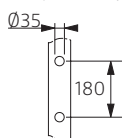

BAVARIA

1800 x 800

Opções:

Fundo anti-deslizante | Furos para torneiras | Pegas cromadas ou douradas | Pés reguláveis

Options:

Antislip | Tap holes | Chromed or golden handgrips | Adjustable feet

DIMENSÕES - DIMENSIONS (mm)

1800	1800															1800			
	A	B	C	D	E	F	G	H	I	J	L	M	N	O	P	Q	R	KG	LT
	1800	800	525	1640	630	-	-	456	-	300	490	-	-	-	-	-	-	PESO/WEIGHT	VOL.
																		152	255

* Opção - Option

Pormenor da ába - Rim detail

Medidas Aproximadas | Válvula de segurança disponível com 63mm

Approximate measurements | Overflow hole available with 63mm