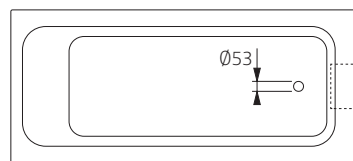

BAVARIA

1800 x 800

Opções:

Fundo anti-deslizante | Furos para torneiras | Pegas cromadas ou douradas | Pés reguláveis

Options:

Antislip | Tap holes | Chromed or golden handgrips | Adjustable feet

DIMENSÕES - DIMENSIONS (mm)

1800	1800															1800			
	A	B	C	D	E	F	G	H	I	J	L	M	N	O	P	Q	R	KG	LT
	1800	800	525	1640	630	-	-	456	-	300	490	-	-	-	-	-	-	PESO/WEIGHT	VOL.
																		152	255

* Opção - Option

Pormenor da ába - Rim detail

Medidas Aproximadas | Válvula de segurança disponível com 63mm

Approximate measurements | Overflow hole available with 63mm