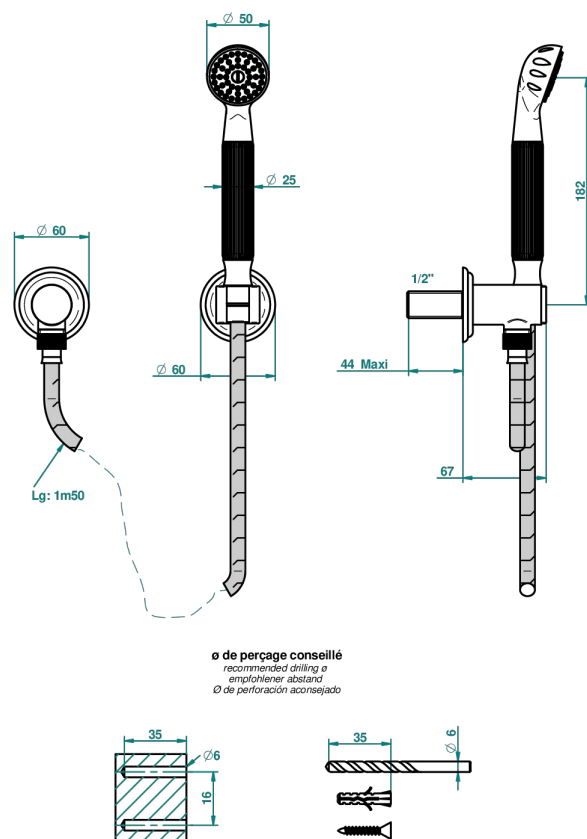

MANDARINE CO СВЕТЛЫМ ХРУСТАЛЕМ

U1D-52

Душ ручной стильный встраиваемый в стену, шланг, стационарный кронштейн и колено для душа

12190

10/03/2011

ХАРАКТЕРИСТИКИ

- Mandarine со светлым хрусталём
- Душ ручной стильный встраиваемый в стену, шланг, стационарный кронштейн и колено для душа

ТЕХНИЧЕСКИЕ ХАРАКТЕРИСТИКИ

- Recommandé : 3 bars (max. 5 bars) - Advised : 43,5 psi (max. 72 psi)
- 9,5 l/min à 3 bars (2.5 gpm at 43.5 psi)

ДОСТУПНЫЕ ВАРИАНТЫ ПОКРЫТИЙ

Blush PVD - H62
Graphite PVD - H64
Matt Umber PVD - H67
Matt blush PVD - H60
Matt graphite PVD - H65
Umber PVD - H66

Аранья (чёрный никель) - D24
Бронза - D01
Золото - F01
Матовая красная старинная медь - H07
Матовое золото - F07
Матовое светлое золото - F31

Матовый никель - C01
Матовый хром - C02
Никель - B01
Покрытие PVD бронза - F33
Покрытие PVD золотистый цвет - H52
Покрытие PVD латунь - H49