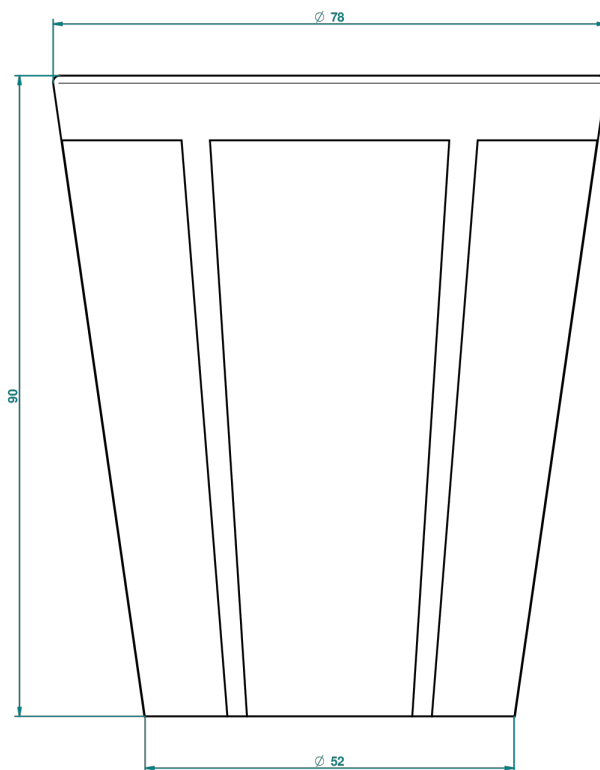

# ITHAQUE С ПЛАТИНОВЫМ ДЕКОРОМ

A7B-4608

Фарфоровый стакан

THG<sup>®</sup>  
PARIS

27627

12/02/2009