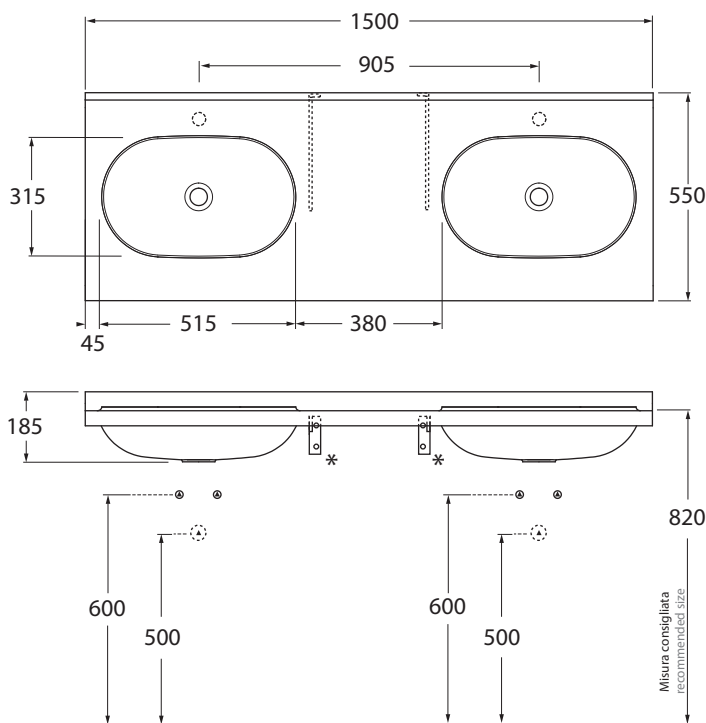

CONSOLLE size

AZZURRA®

SMLC15055D00

senza foro rubinetteria
without tap hole lavabi/ washbasin

codice
code

SMLC15055D0M

con foro rubinetteria
with tap hole

Consolle SIZE sospesa cm 150 con doppia vasca completa di staffe di supporto.
SIZE 150 cm 2 basins wall-hung consolle provided with fixing brackets.

CM 150x55xh18

plt italy pz.10 - plt export pcs.17

kg 37,5

scala/scale 1:20 dimensioni/dimensions in mm

Complementi/complements:

codice
code

Piletta con tappo in ceramica
Free flow ceramic drain

kg 0,5

codice
code

Coppia staffe portasciugamani strutturale e portante per una tenuta max di 150 kg.
Structural load-bearing fixing bracket for maximum hold 150 kg.

bianco opaco/ matt white

SIZ STB

croma/ chromed

SIZ STC

QUADRA 150 cm, struttura portante per una tenuta max di 150 kg.
QUADRA 150 cm, structural load-bearing for maximum hold 150 kg.

bianco opaco/ matt white

STS 150 B

nero opaco/ matt black

STS 150 N

TECHNICAL SHEET n°: 01	DESIGNER: OFFICINA AZZURRA	CODE: SMLC15055D00 / SMLC15055D0M
SHEET FORMAT: A4	REVISION: 02	DATE: 30/09/2019
REGULATIONS : CE EN 14688 / EN31 / Dop-14688 *		
All the measurements respect the tolerances provided by the "AZZURRA QUALITY GUIDELINES".		