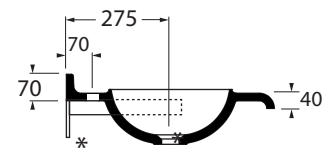

CONSOLLE size

AZZURRA®

SMLC15055D00

senza foro rubinetteria
without tap hole lavabi/ washbasin

codice
code

SMLC15055D0M

con foro rubinetteria
with tap hole

Consolle SIZE sospesa cm 150 con doppia vasca completa di staffe di supporto.
SIZE 150 cm 2 basins wall-hung consolle provided with fixing brackets.

CM 150x55xh18

plt italy pz.10 - plt export pcs.17

kg 37,5

scala/scale 1:20 dimensioni/dimensions in mm

Complementi/complements:

codice
code

Piletta con tappo in ceramica
Free flow ceramic drain

kg 0,5

SIZ STC

QUADRA 150 cm, struttura portante per una tenuta max di 150 kg.
QUADRA 150 cm, structural load-bearing for maximum hold 150 kg.

bianco opaco/ matt white

STS 150 B

nero opaco/ matt black

STS 150 N

TECHNICAL SHEET n°: 01	DESIGNER: OFFICINA AZZURRA	CODE: SMLC15055D00 / SMLC15055D0M
SHEET FORMAT: A4	REVISION: 02	DATE: 30/09/2019
REGULATIONS : CE EN 14688 / EN31 / Dop-14688 *		
All the measurements respect the tolerances provided by the "AZZURRA QUALITY GUIDELINES".		