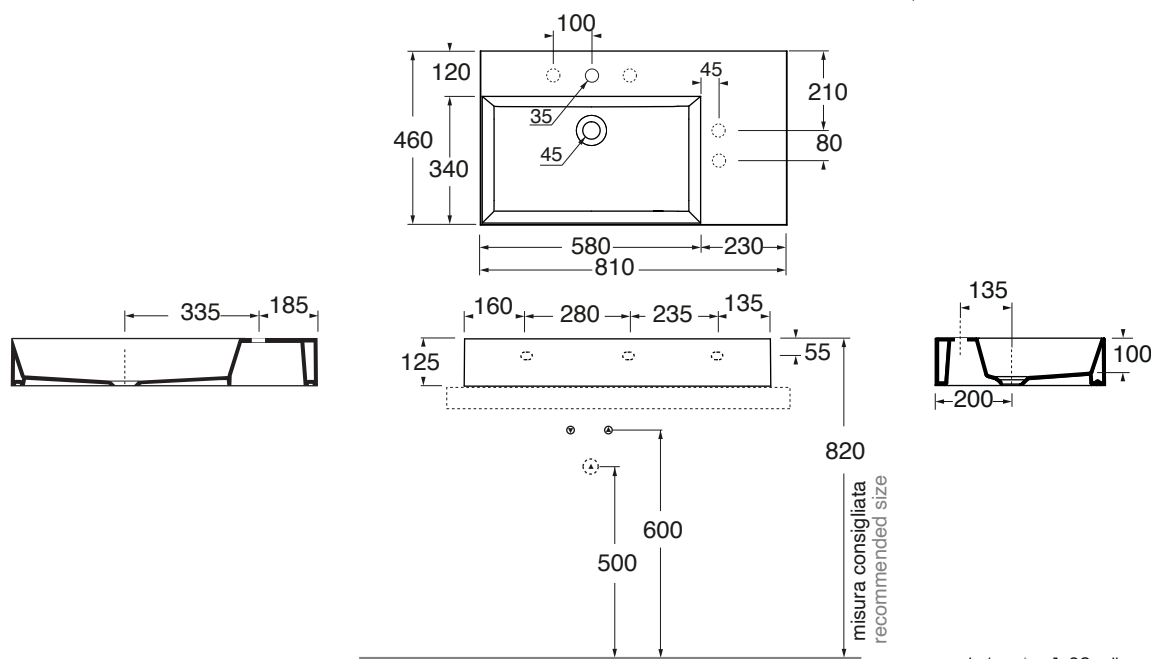

ELLP08146RQM

lavabi/ washbasin

codice
code

Lavabo SQUARED cm 81x46 DX da appoggio/sospeso monoforo.
Squared cm 81x46 right over counter/wall-hung 1 tap hole washbasin.

bianco lucido/shiny white

ELLP08146RQMBI

ELLP08146RQM OG/PL/OR

CM 80x45XH12,5

plt Italy pz. 14 - plt export pcs. 28

kg 23,5

scala/scale 1:20 dimensioni/dimensions in mm

Gamma di colori disponibile per lavabo e copripiletta PILCE
Color range available for washbasins and drain cap PILCE