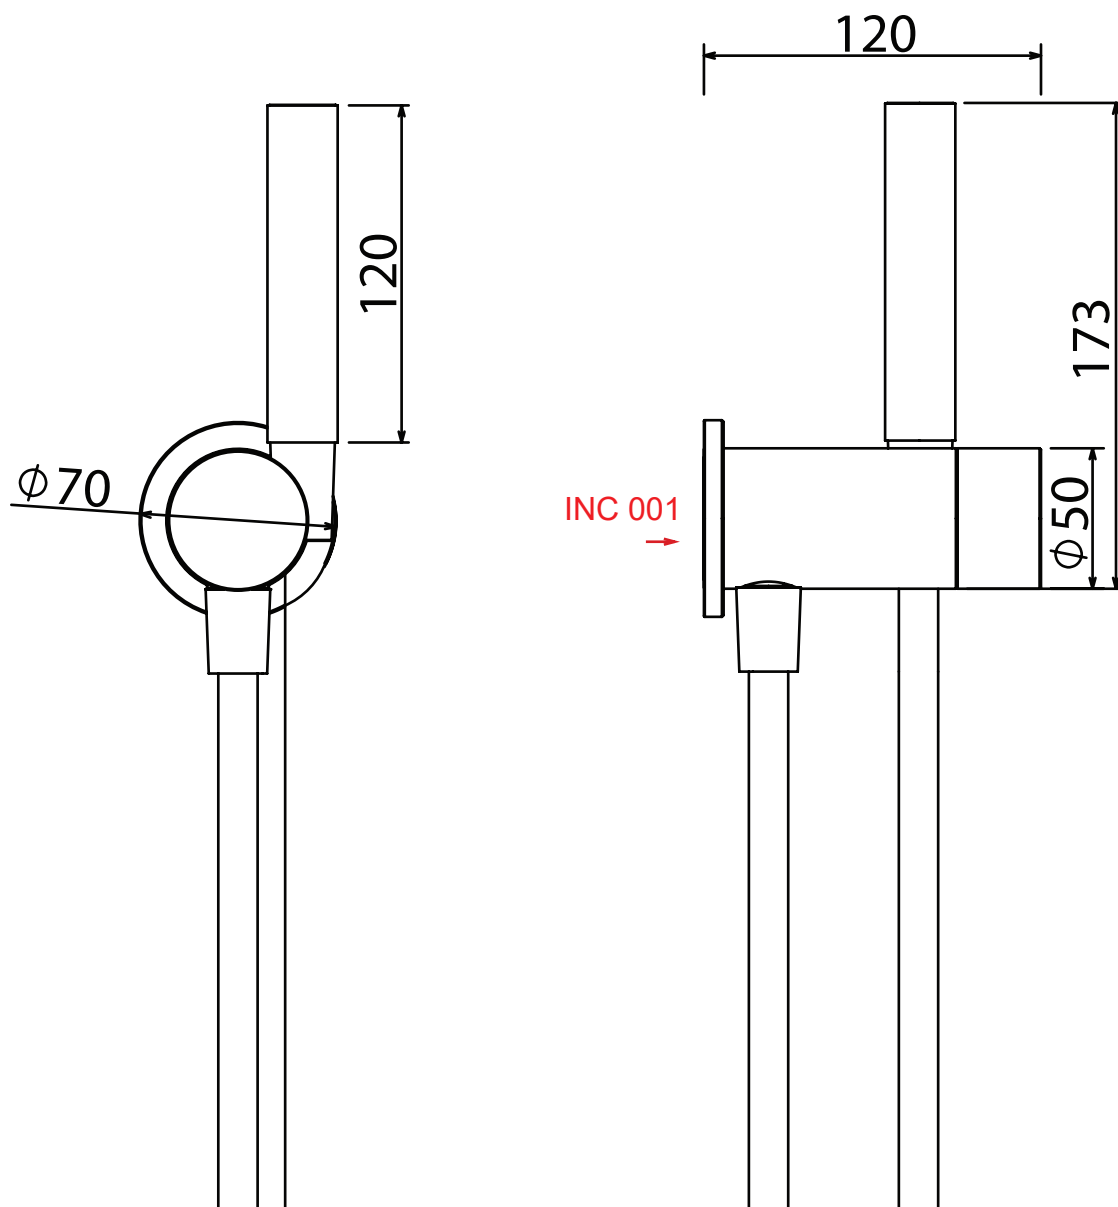

PURO

PUR 110

Tap system for bathtub/shower with hand-shower
Gruppo vasca/doccia a parete con doccia
Grupo para bañera/ducha con ducheta
Groupe pour baignoire/douche
Mischer für Badewanne / Dusche mit Handbrause