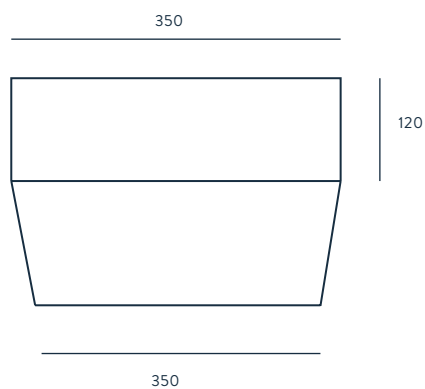

TAMB SQUARE

DESIGNED BY AC STUDIO / 2010

T1016

ACABADOS

TELA	DIFUSOR
BLANCO	BLANCO
GRIS	
NEGRO	

MATERIALES

LONETA DE ALGODÓN

ESPECIFICACIONES (UE)

E27 2 X 60W MAX
(NO INCLUIDA)
220-240 V, 50/60 HZ,
IP20, CLASE I

IP20     

CLASIFICACIÓN ENERGÉTICA

A ++

FINISHES

FABRIC	DIFFUSER
WHITE	WHITE
GREY	
BLACK	

MATERIALS

FABRIC COTTON