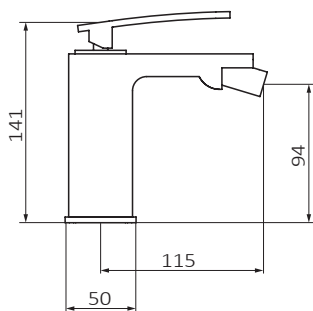

PESO: **2.356 kg** ANCHO: **31 cm** LARGO: **37 cm** ALTO: **9 cm**

ESPECIFICACIONES TÉCNICAS:

- › Presión recomendada: **1 a 5 bar**
- › Presión máxima de utilización: **10 bar**
- › Cotas de conexión según **UNE-EN ISO 228-1**
- › Sensibilidad y acústica según norma **EN ISO 3822**
- › Cartucho monomando cerámico

ESPECIFICACIONES DE MATERIAL:

- › Cuerpos **mecanizados en latón**
- › Recubrimiento níquel-cromo resistente al ensayo de niebla salina según **UNE-EN 248**
- › Material maneta: **latón**

RECUBRIMIENTO DE PINTURA EPOXI RESISTENTE A:

- › Incluye peana, montaje opcional
- › Altura de 94 mm hasta aireador
- › Conexiones flexibles
- ›

>>LINK INSTRUCCIONES DE MONTAJE: <http://d7rh5s3nxmpy4.cloudfront.net/CMP2592/files/5/040770.05.pdf>

Alaún, 19 Pla-Za / 50197 Zaragoza / Spain / T +34 976 50 41 70 / F +34 976 50 41 35 info@grb.es / www.grbmixers.com