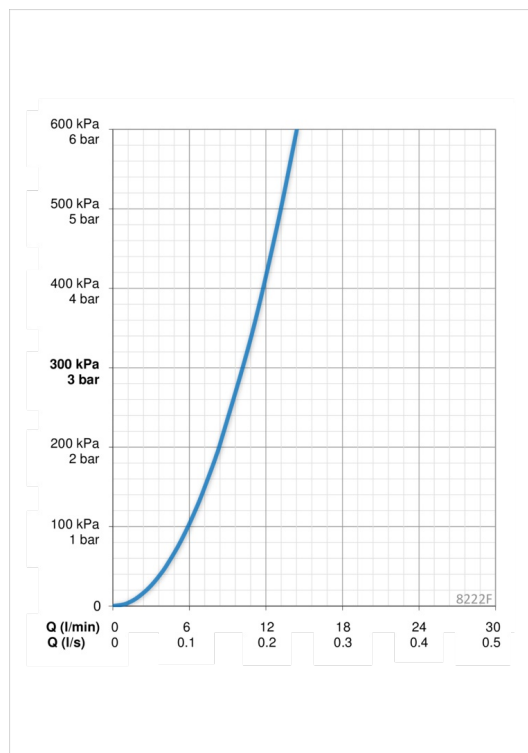

Дизайн: Марио Тримарчи

F = с гибкой подводкой.

- Kitchen
- Блок питания
- Монтаж на поверхность
- Хром
- Поворотный излив, Функция ограничения угла поворота излива
- Каскадный
- Двухрычажный смеситель, Ручка регулировки температуры, Ручка регулировки расхода
- Типтроник
- Грязевой фильтр
- Электромагнитный клапан, Блок управления, Блок питания, Световые сигналы
- Гибкая подводка

ТЕХНИЧЕСКИЕ ДАННЫЕ

Параметры расхода воды

Расход воды при 300 кПа	0.17 l/s
Потеря давления при расходе 0.1 л/с	105 кПа

Технические характеристики

Подключение горячей воды	max. +70°C
Рабочее давление	100 - 1000 кПа
Установочные размеры	G3/8
Длина/расстояние	181 mm
Материал	Латунь

Установки ПО

Макс. время подачи воды	60 s (4-120 s)

Электрические параметры

Электропитание	230 / 12 V
Батарейка	CR 2450 3 V

Regulations

Директива EMC	CE 2014/30/EU
Стандарт EN	EN 15091
Уровень шума	I (ISO 3822) Oras lab.
Степень защиты	IP 55

Тип разрешения

UN38.3	UN38-3 Panasonic CR2450