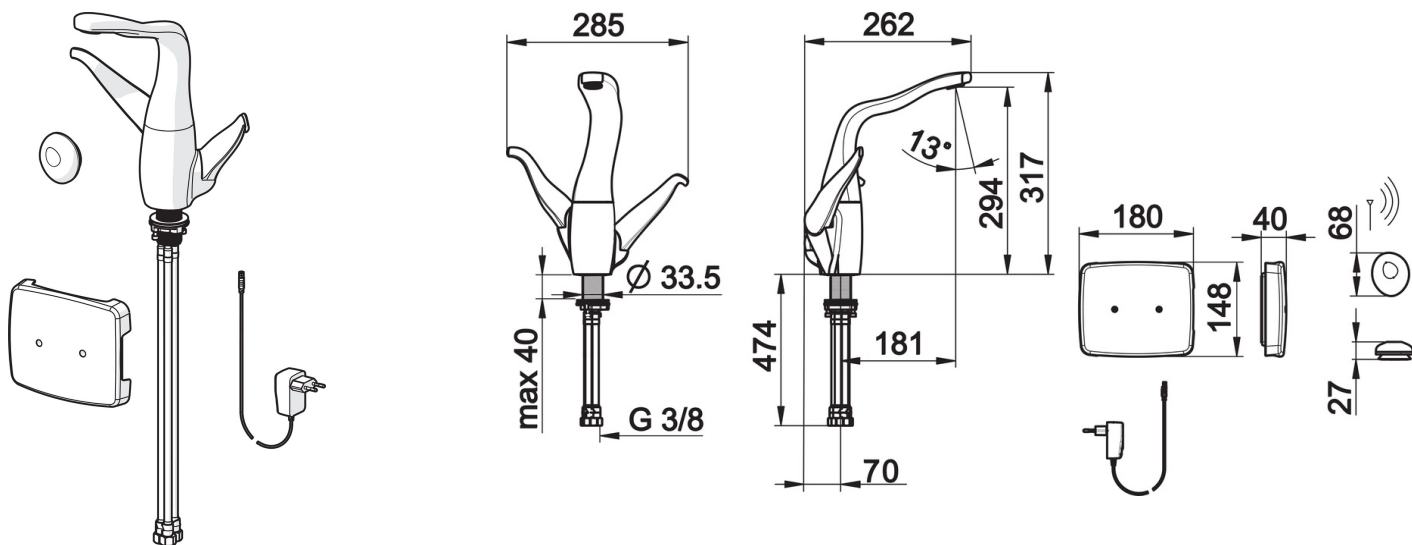

Запасные части