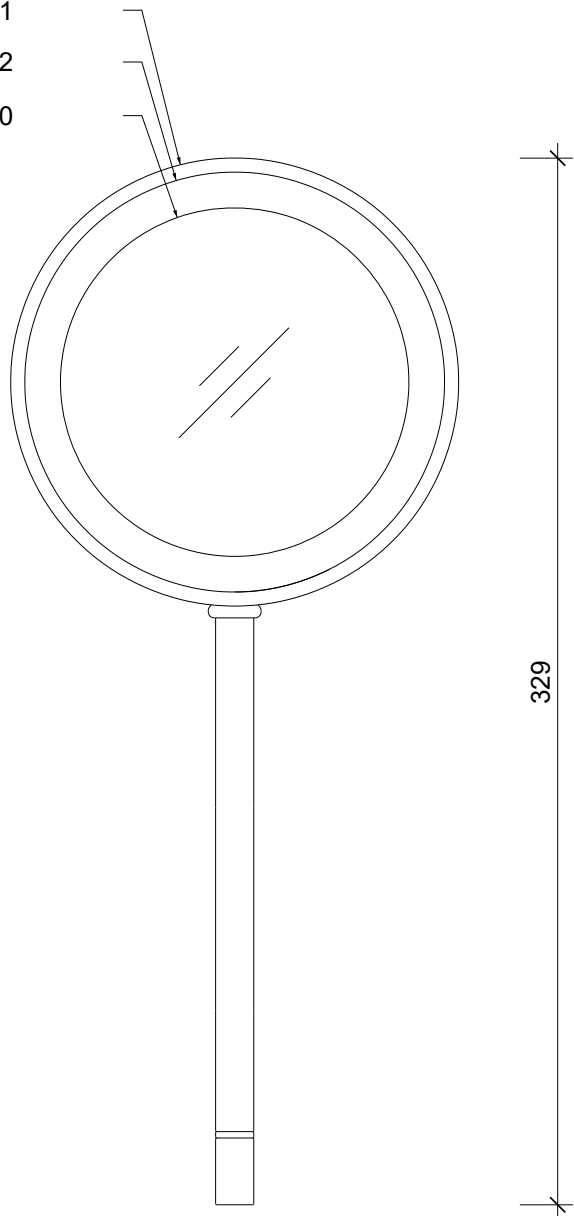

Ø141  
Ø132  
Ø110

Frontansicht  
front view

18

Seitenansicht  
side view

BS 7

Handkosmetikspiegel  
Cosmetik Mirror

Alle Angaben sind ohne Gewähr.  
Maß und Modelländerungen  
vorbehalten.  
All information without  
engagement. Measurement  
and changes conditionally.