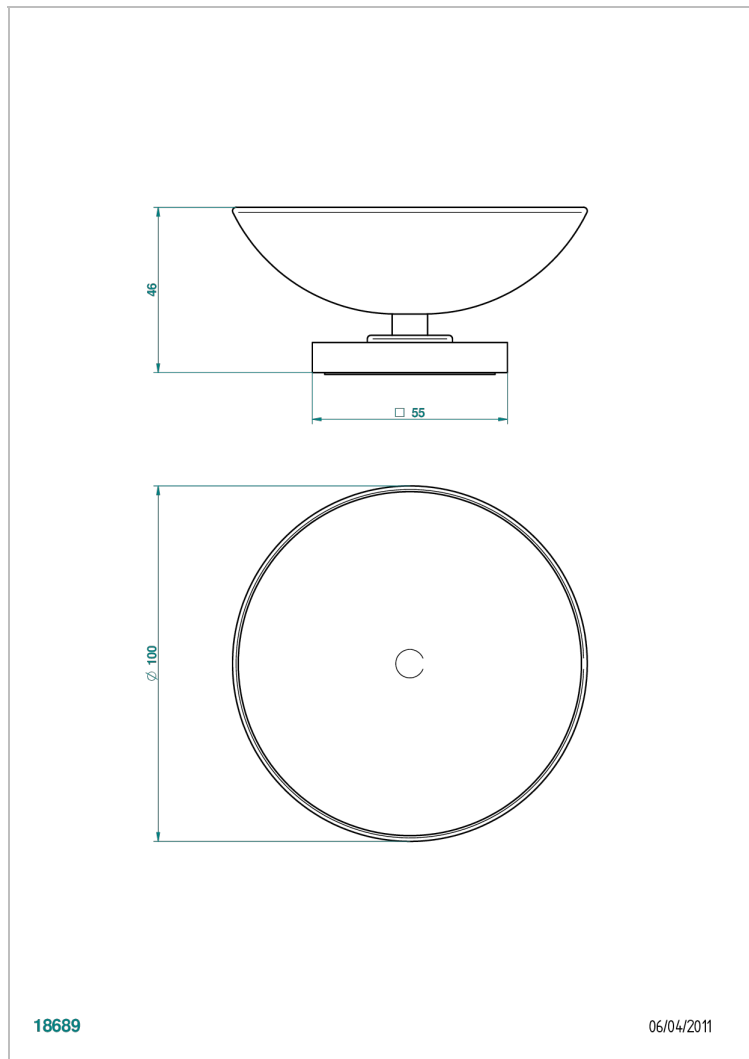

MASQUE DE FEMME, METAL LISSE

A2U-544

Мыльница на подставке, диаметр : 100 мм

THG[®]
PARIS

ХАРАКТЕРИСТИКИ

- Masque de Femme, métal lisse
- Мыльница на подставке, диаметр : 100 мм

ДОСТУПНЫЕ ВАРИАНТЫ ПОКРЫТИЙ

Blush PVD - H62
Graphite PVD - H64
Matt Umber PVD - H67
Matt blush PVD - H60
Matt graphite PVD - H65
Umber PVD - H66

Аранья (чёрный никель) - D24
Золото - F01
Матовое золото - F07
Матовое светлое золото - F31
Матовый никель - C01
Матовый хром - C02

Никель - B01
Покрытие PVD бронза - F33
Покрытие PVD золотистый цвет - H52
Покрытие PVD латунь - H49
Покрытие PVD матовая бронза - F34
Покрытие PVD матовая латунь - H50