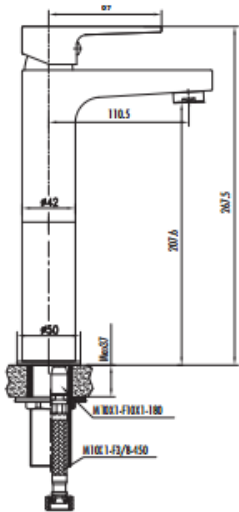

TEKNİK ÇİZİM

ÖZELLİKLER

SESSİZ SU AKIŞI
SAĞLAYAN PERLATÖR

%100 PİRİNÇ

KİREÇ TEMİZLEME
SİSTEMLİ PERLATÖR

KOLAY
TEMİZLEME

Creavit önceden haber vermeksizin, ürünlerde ve teknik detaylarda değişiklik yapma hakkını saklı tutar. Renkler gerçekte olduğundan farklı görünebilir.

Kalite Yönetim Sistemi

Müşteri Memnuniyeti Belgesi

Çevre Yönetim Sistemi

İş Sağlığı ve Güvenliği Yönetim Sistemi

LGA

Alman Standartlarına Uygunluk Belgesi

kiwa

Hollanda Standartlarına Uygunluk Belgesi

GOST - R

Rusya Standartlarına Uygunluk Belgesi

UkrSEPRO

Ukrayna Standartlarına Uygunluk Belgesi

İsrail Standartlarına Uygunluk Belgesi

Nijerya Standartlarına Uygunluk Belgesi

Türk Standartlarına Uygunluk Belgesi