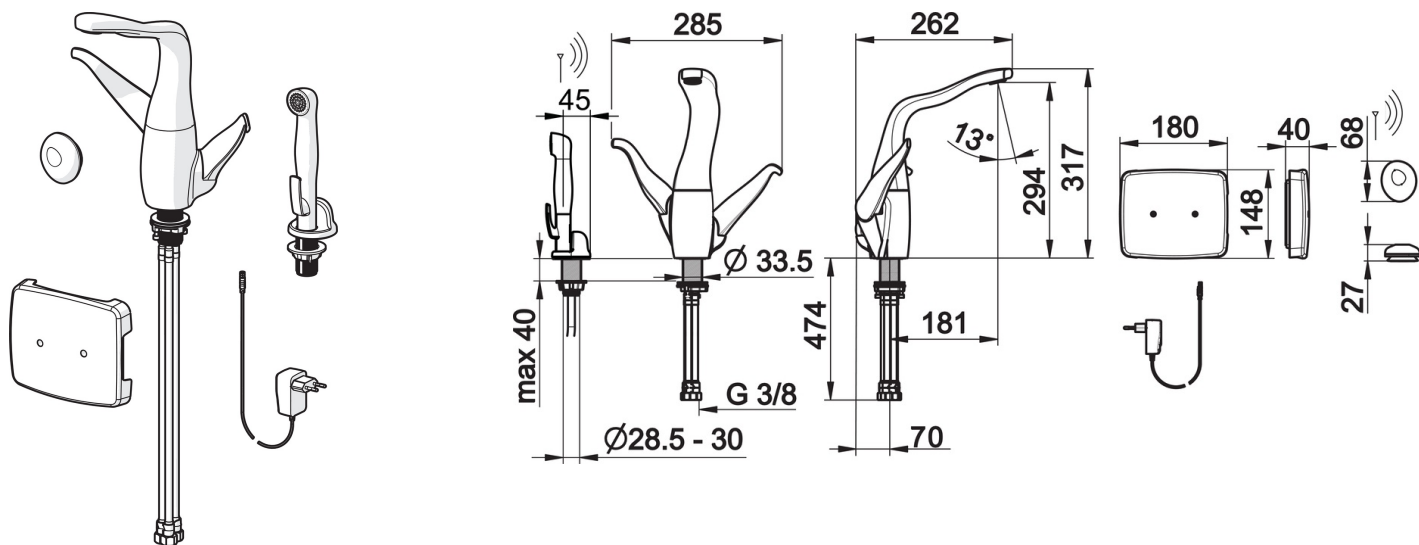

Запасные части