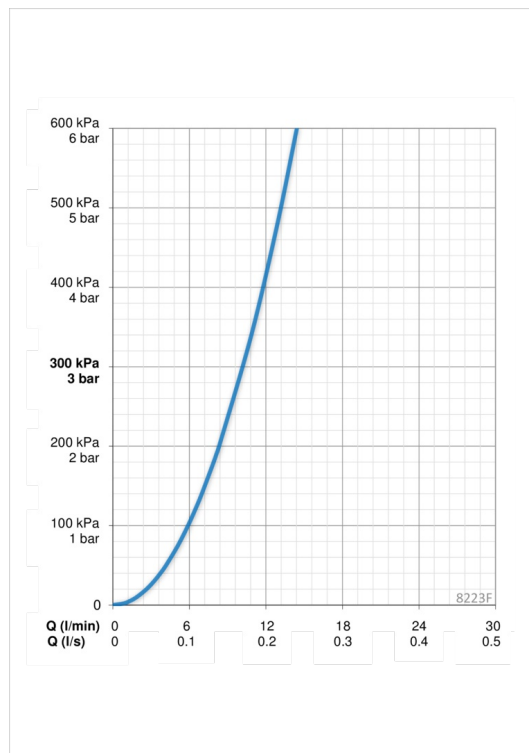

Работа ручного душа Smart с дистанционным управлением: при снятии ручного душа с держателя вода начинает течь из смесителя; при нажатии на кнопку ручного душа, вода подаётся из ручного душа.

Питание от сети через трансформатор 230/12 В

Дизайн: Марио Тримарчи

F = с гибкой подводкой

- Kitchen
- Блок питания
- Монтаж на поверхность
- Хром
- Поворотный излив, Функция ограничения угла поворота излива
- Двухрычажный смеситель, Ручка регулировки температуры, Ручка регулировки расхода
- Типтроник
- Вытяжной ручной душ
- Грязевой фильтр
- Электромагнитный клапан, Блок управления, Блок питания, Световые сигналы
- Гибкая подводка

ТЕХНИЧЕСКИЕ ДАННЫЕ

Параметры расхода воды

Расход воды при 300 кПа	0.17 l/s
Потеря давления при расходе 0.1 л/с	105 kPa

Технические характеристики

Подключение горячей воды	max. +70°C
Рабочее давление	100 - 1000 kPa
Установочные размеры	G3/8
Длина/расстояние	181 mm
Материал	Латунь

Установки ПО

Макс. время подачи воды	60 s (4-120 s)

Электрические параметры

Электропитание	230 / 12 V
Батарейка	CR 2450 3 V

Regulations

Директива EMC	C E 2014/30/EU
Стандарт EN	EN 15091
Уровень шума	I (ISO 3822) Oras lab.
Степень защиты	IP 55