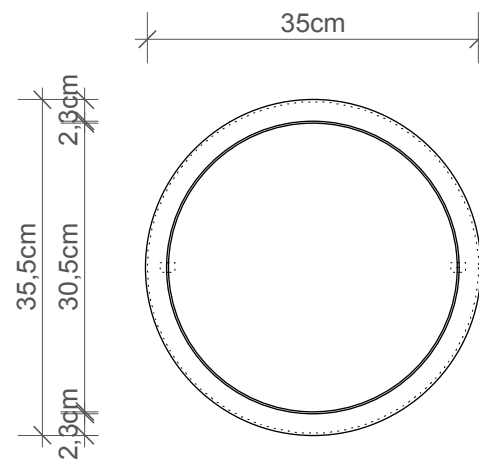

DW 121

Wäschebehälter
Laundry container

M 1 : 8

ø 35 . 58 cm

Edelstahl poliert
Edeilstahl matt

Bodenschutz aus
eva material in
Schwarz

Stainl. Steel polished
Stainl. Steel matt

Base protection out of
eva material in black