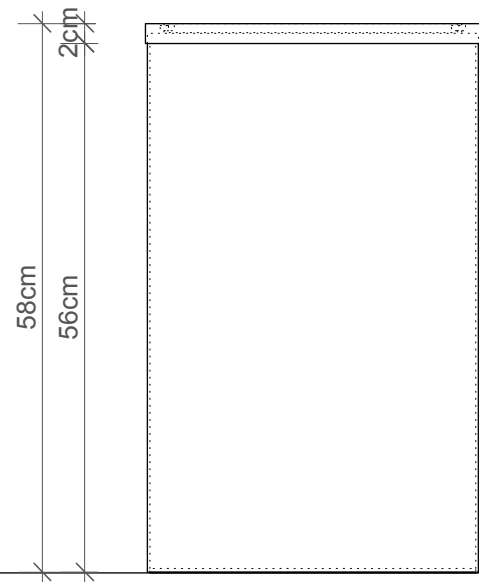

DW 121

Wäschebehälter
Laundry container

M 1 : 8

ø 35 . 58 cm

Edelstahl poliert
Edeilstahl matt

Bodenschutz aus
eva material in
Schwarz

Stainl. Steel polished
Stainl. Steel matt

Base protection out of
eva material in black

Alle Angaben ohne Gewähr.
Maß und Modelländerungen
vorbehalten.
All information without
engagement. Measurement and
changes
conditionally.