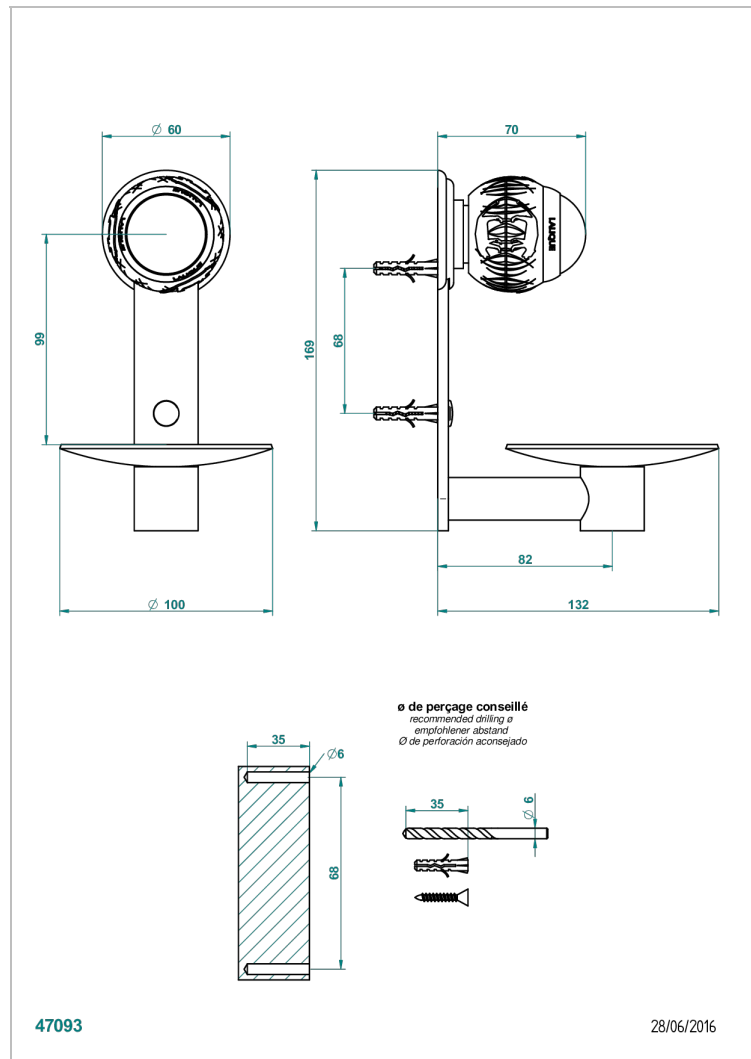

PANTHERE С ЧЕРНЫМ ХРУСТАЛЕМ

A2K-546

Мыльница настенная Ø 100 мм

THG[®]
PARIS

ХАРАКТЕРИСТИКИ

- Panthere с чёрным хрусталём
- Мыльница настенная Ø 100 мм

ДОСТУПНЫЕ ВАРИАНТЫ ПОКРЫТИЙ

Blush PVD - H62
Graphite PVD - H64
Matt Umber PVD - H67
Matt blush PVD - H60
Matt graphite PVD - H65
Umber PVD - H66

Аранья (чёрный никель) - D24
Бронза - D01
Золото - F01
Матовая красная старинная медь - H07
Матовое золото - F07
Матовое светлое золото - F31

Матовый никель - C01
Матовый хром - C02
Никель - B01
Покрытие PVD бронза - F33
Покрытие PVD золотистый цвет - H52
Покрытие PVD латунь - H49