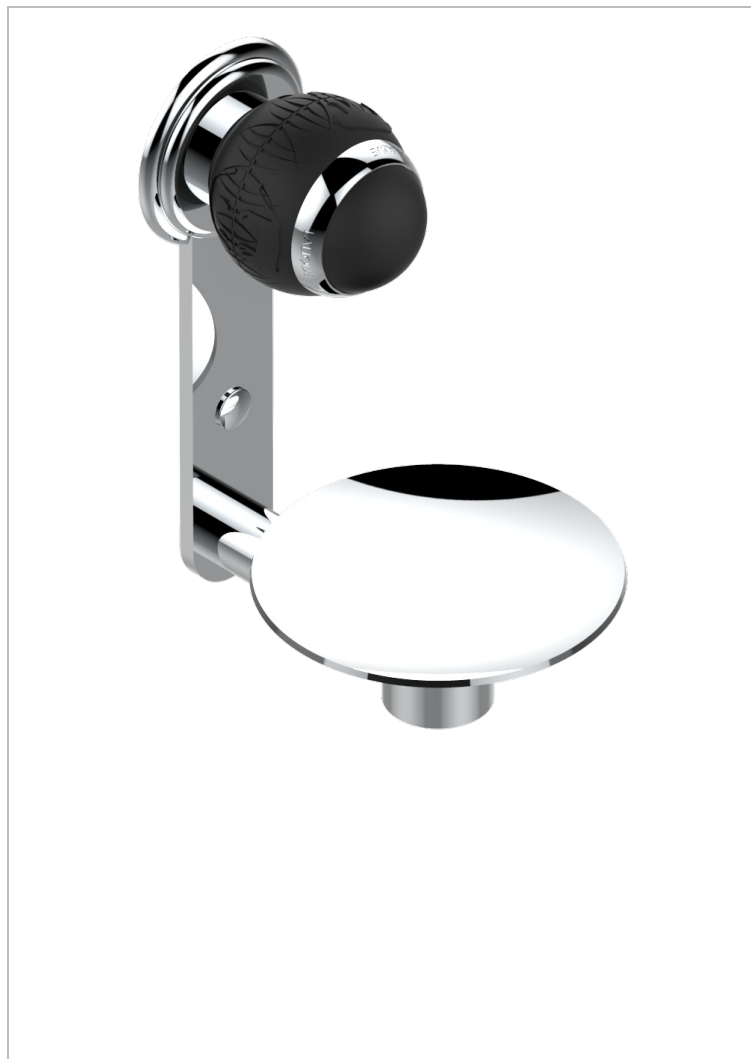

PANTHERE С ЧЕРНЫМ ХРУСТАЛЕМ

A2K-546

Мыльница настенная Ø 100 мм

THG[®]
PARIS

ХАРАКТЕРИСТИКИ

- Panthere с чёрным хрусталём
- Мыльница настенная Ø 100 мм

ДОСТУПНЫЕ ВАРИАНТЫ ПОКРЫТИЙ

Blush PVD - H62
Graphite PVD - H64
Matt Umber PVD - H67
Matt blush PVD - H60
Matt graphite PVD - H65
Umber PVD - H66

Аранья (чёрный никель) - D24
Бронза - D01
Золото - F01
Матовая красная старинная медь - H07
Матовое золото - F07
Матовое светлое золото - F31

Матовый никель - C01
Матовый хром - C02
Никель - B01
Покрытие PVD бронза - F33
Покрытие PVD золотистый цвет - H52
Покрытие PVD латунь - H49

Покрытие PVD матовая бронза - F34
Покрытие PVD матовая латунь - H50
Покрытие PVD матовый золотистый - H53
Покрытие PVD матовый никель - H56
Покрытие PVD никель - H55
Розовое золото - F27

Сатинированное золото - F03
Сатинированное светлое золото - F32
Сатинированный хром - C03
Светлое золото - F30
Серебро с родием - F18
Состаренный никель - H28