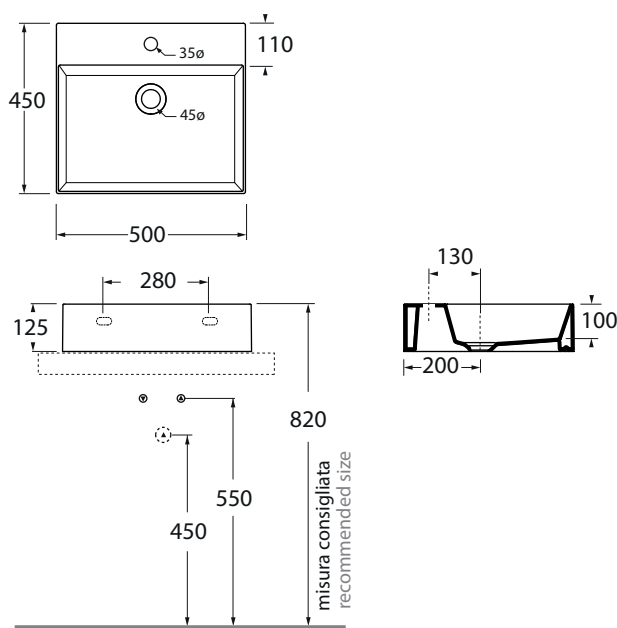

ELLP050450QM

lavabi/ washbasin

codice
code

Lavabo SQUARED cm 50x45 da appoggio/sospeso monoforo.
Squared cm 50x45 over counter/wall-hung 1 tap hole washbasin.

bianco lucido/shiny white

ELLP050450QMBI

finiture COLORS 1250°/COLORS 1250° finishing

ELLP060450QM MK/CR/NR/OC

finiture LUXURY/Le malteceramiche finishing

ELLP050450QM ...

(Specificare il colore al momento dell'ordine/Specify the color when ordering)

ELLP050450QM OG/PL/OR

CM 50x45XH12,5

plt Italy pz. 24 - plt export pcs. 50

kg 11

scala/scale 1:20 dimensioni/dimensions in mm

Gamma di colori disponibile per lavabo e copripiletta PILCE

Color range available for washbasins and drain cap PILCE

COLORS 1250°

LUXURY

le MALTECERAMICHE

Complementi/complements: