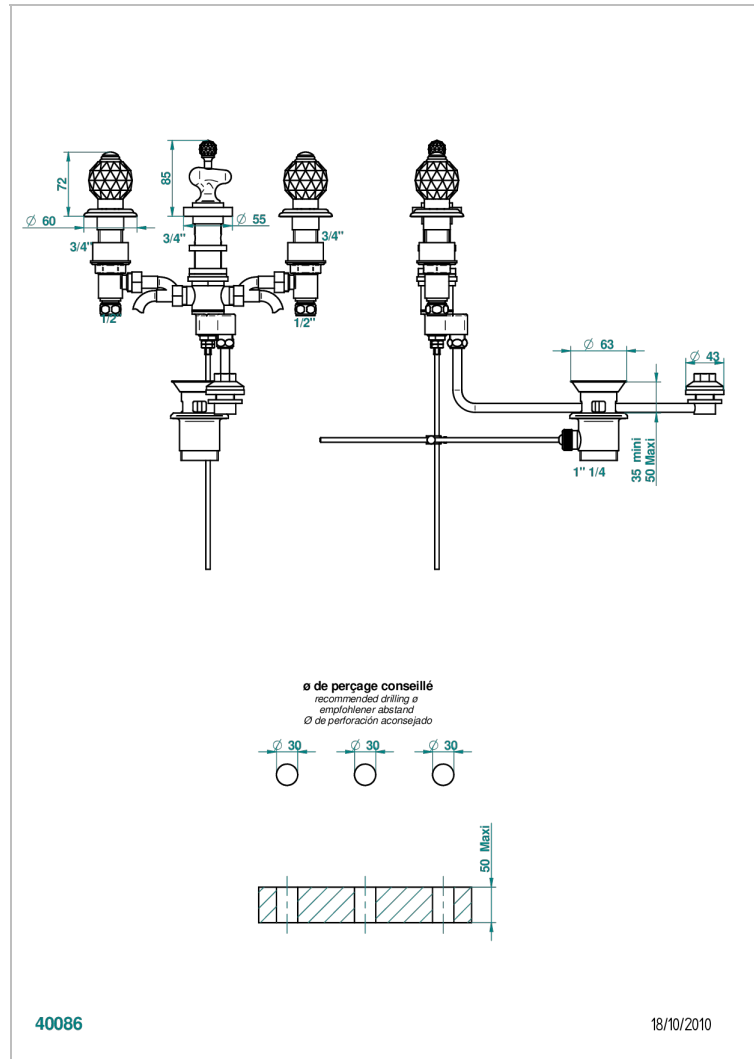

MANDARINE CRISTALLIA DIAMANT

U1K-207

THG[®]
PARIS

Смеситель для биде на три отверстия с направленным вверх распылителем и донным клапаном

40086

18/10/2010

ХАРАКТЕРИСТИКИ

- Mandarine cristallia diamant
- Смеситель для биде на три отверстия с направленным вверх распылителем и донным клапаном