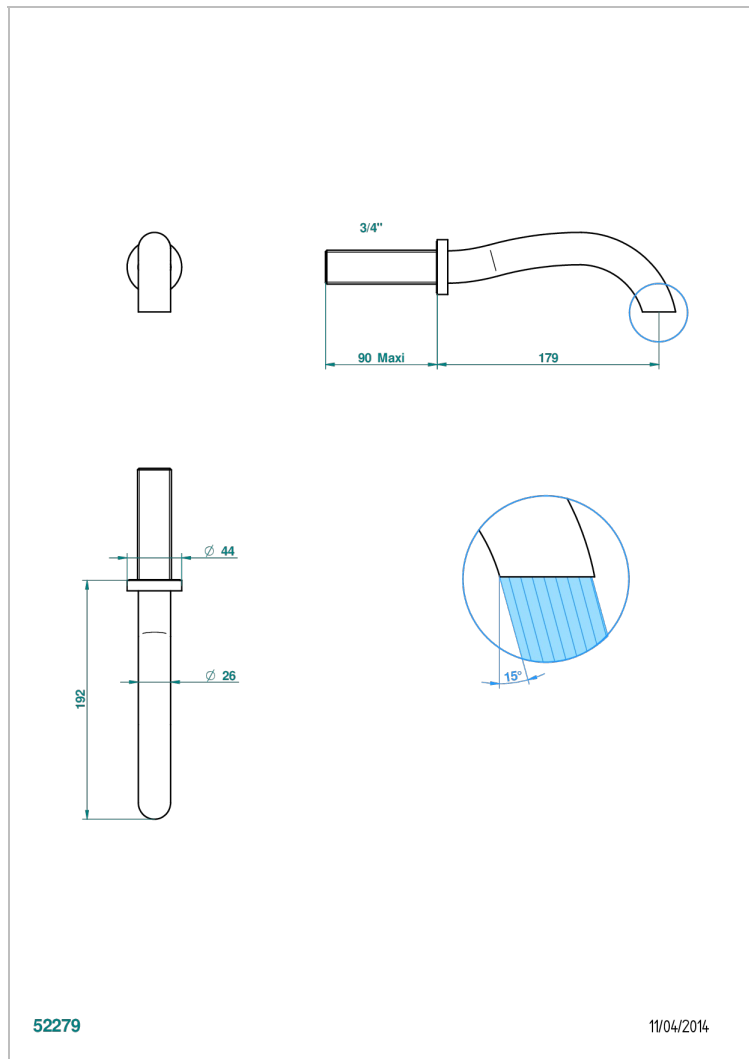

BEYOND CRYSTAL С ХРУСТАЛЕМ ЦВЕТА "АКВАМАРИН"

U6G-42GB

Настенный кран для ванны среднего размера без Т-образного фиксатора

THG[®]
PARIS

ХАРАКТЕРИСТИКИ

- Beyond crystal с хрусталём цвета "Аквамарин"
- Настенный кран для ванны среднего размера без Т-образного фиксатора