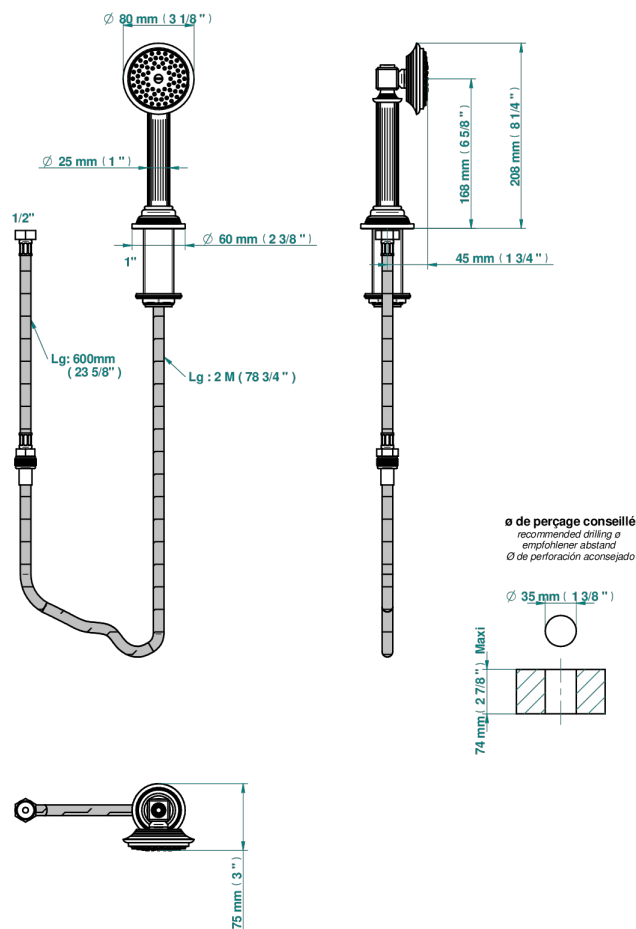

GRAND CENTRAL С РУЧКАМИ-КРЕСТИКАМИ С ЧЕРНЫМ ОНИКСОМ

THG
PARIS

U9M-60A

Душ ручной устанавливаемый на борту со шлангом и угловым переходником

62007

17/09/2019

ХАРАКТЕРИСТИКИ

- Grand central с ручками-крестиками с чёрным ониксом
- Душ ручной устанавливаемый на борту со шлангом и угловым переходником

ДОСТУПНЫЕ ВАРИАНТЫ ПОКРЫТИЙ

Blush PVD - H62
Graphite PVD - H64
Matt Umber PVD - H67
Matt blush PVD - H60
Matt graphite PVD - H65
Umber PVD - H66

Аранья (чёрный никель) - D24
Бронза - D01
Золото - F01
Матовая красная старинная медь - H07
Матовое золото - F07
Матовое светлое золото - F31

Матовый никель - C01
Матовый хром - C02
Никель - B01
Покрытие PVD бронза - F33
Покрытие PVD золотистый цвет - H52
Покрытие PVD латунь - H49

Покрытие PVD матовая бронза - F34
Покрытие PVD матовая латунь - H50
Покрытие PVD матовый золотистый - H53
Покрытие PVD матовый никель - H56
Покрытие PVD никель - H55
Розовое золото - F27