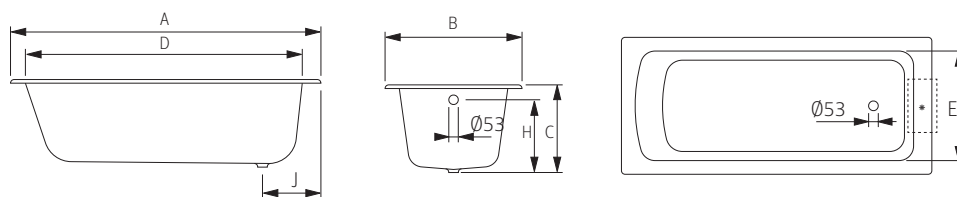

CLASSIC

1700 x 750 | 1800 x 810

Opções:
Fundo anti-deslizante | Furos para torneiras | Pegas cromadas ou douradas | Pés reguláveis

Options:
Antislip | Tap holes | Chromed or golden handgrips | Adjustable feet

DIMENSÕES - DIMENSIONS (mm)

1700	1700	750	470	1530	600	-	-	393	-	325	-	-	-	-	-	-	
1800	1800	810	485	1630	620	-	-	400	-	325	-	-	-	-	-	-	
	A	B	C	D	E	F	G	H	I	J	L	M	N	O	P	Q	R

1700	
KG	LT
PESO/WEIGHT	VOL.
119	220

1800	
KG	LT
PESO/WEIGHT	VOL.
148	250

* Opção ~ Option

Pormenor da ába ~ Rim detail