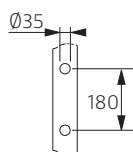

DIMENSÕES - DIMENSIONS (mm)

1700	1700	750	470	1530	600	-	-	393	-	325	-	-	-	-	-	-	
1800	1800	810	485	1630	620	-	-	400	-	325	-	-	-	-	-	-	
	A	B	C	D	E	F	G	H	I	J	L	M	N	O	P	Q	R

1700	
KG	LT
PESO/WEIGHT	VOL.
119	220

1800	
KG	LT
PESO/WEIGHT	VOL.
148	250

* Opção ~ Option

Pormenor da ába ~ Rim detail