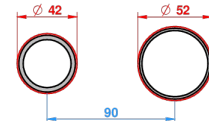

50577

17/01/2019

ХАРАКТЕРИСТИКИ

- Diplomate с проточенными кольцами
- Trim only for wall mixer with complete handshower on hook

ТЕХНИЧЕСКИЕ ХАРАКТЕРИСТИКИ

- Recommandé : 3 bars (max. 5 bars) - Advised : 43,5 psi (max. 72 psi)
- 9,5 l/min à 3 bars (2.5 gpm at 43.5 psi)

ДОСТУПНЫЕ ВАРИАНТЫ ПОКРЫТИЙ

Blush PVD - H62
Graphite PVD - H64
Matt Umber PVD - H67
Matt blush PVD - H60
Matt graphite PVD - H65
Umber PVD - H66

Аранья (чёрный никель) - D24
Бронза - D01
Золото - F01
Матовая красная старинная медь - H07
Матовое золото - F07
Матовое светлое золото - F31

Матовый никель - C01
Матовый хром - C02
Никель - B01
Покрытие PVD бронза - F33
Покрытие PVD золотистый цвет - H52
Покрытие PVD латунь - H49

Покрытие PVD матовая бронза - F34
Покрытие PVD матовая латунь - H50
Покрытие PVD матовый золотистый - H53
Покрытие PVD матовый никель - H56
Покрытие PVD никель - H55
Розовое золото - F27

Сатинированное золото - F03
Сатинированный хром - C03
Светлое золото - F30
Серебро с родием - F18
Состаренный никель - H28
Старинное серебро - H03