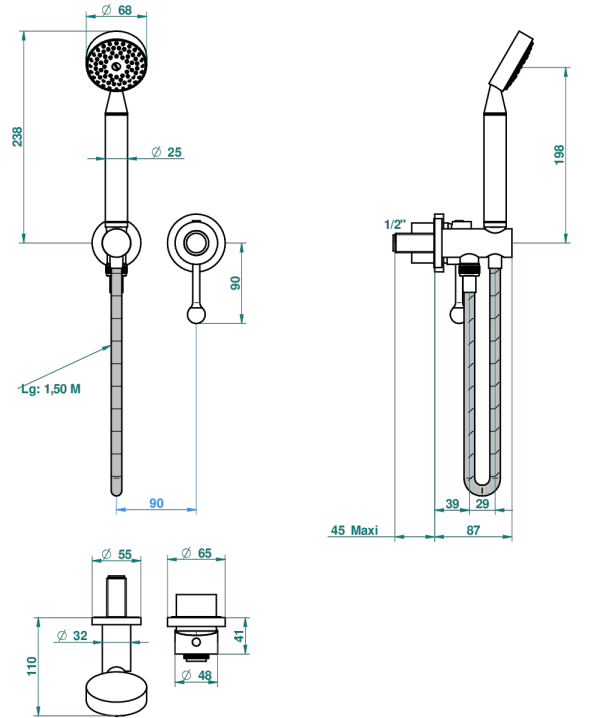

DIPLOMATE С ПРОТОЧЕННЫМИ КОЛЬЦАМИ

U4B-6561B

Trim only for wall mixer with complete handshower on hook

THG®
PARIS

Compatible avec

5840/MA
5840/MA/W

5840/MAUS

50577

17/01/2019

ХАРАКТЕРИСТИКИ

- Diplomate с проточенными кольцами
- Trim only for wall mixer with complete handshower on hook

ТЕХНИЧЕСКИЕ ХАРАКТЕРИСТИКИ

- Recommandé : 3 bars (max. 5 bars) - Advised : 43,5 psi (max. 72 psi)
- 9,5 l/min à 3 bars (2.5 gpm at 43.5 psi)

ДОСТУПНЫЕ ВАРИАНТЫ ПОКРЫТИЙ

Blush PVD - H62
Graphite PVD - H64
Matt Umber PVD - H67
Matt blush PVD - H60
Matt graphite PVD - H65
Umber PVD - H66

Аранья (чёрный никель) - D24
Бронза - D01
Золото - F01
Матовая красная старинная медь - H07
Матовое золото - F07
Матовое светлое золото - F31

Матовый никель - C01
Матовый хром - C02
Никель - B01
Покрытие PVD бронза - F33
Покрытие PVD золотистый цвет - H52
Покрытие PVD латунь - H49

Покрытие PVD матовая бронза - F34
Покрытие PVD матовая латунь - H50
Покрытие PVD матовый золотистый - H53
Покрытие PVD матовый никель - H56
Покрытие PVD никель - H55
Розовое золото - F27

Сатинированное золото - F03
Сатинированный хром - C03
Светлое золото - F30
Серебро с родием - F18
Состаренный никель - H28
Старинное серебро - H03