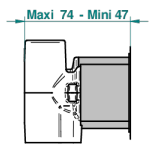

50577

17/01/2019

ХАРАКТЕРИСТИКИ

- Diplomate с проточенными кольцами
- Trim only for wall mixer with complete handshower on hook

ТЕХНИЧЕСКИЕ ХАРАКТЕРИСТИКИ

- Recommandé : 3 bars (max. 5 bars) - Advised : 43,5 psi (max. 72 psi)
- 9,5 l/min à 3 bars (2.5 gpm at 43.5 psi)

ДОСТУПНЫЕ ВАРИАНТЫ ПОКРЫТИЙ

Blush PVD - H62
Graphite PVD - H64
Matt Umber PVD - H67
Matt blush PVD - H60
Matt graphite PVD - H65
Umber PVD - H66

Аранья (чёрный никель) - D24
Бронза - D01
Золото - F01
Матовая красная старинная медь - H07
Матовое золото - F07
Матовое светлое золото - F31

Матовый никель - C01
Матовый хром - C02
Никель - B01
Покрытие PVD бронза - F33
Покрытие PVD золотистый цвет - H52
Покрытие PVD латунь - H49

Покрытие PVD матовая бронза - F34
Покрытие PVD матовая латунь - H50
Покрытие PVD матовый золотистый - H53
Покрытие PVD матовый никель - H56
Покрытие PVD никель - H55
Розовое золото - F27

Сатинированное золото - F03
Сатинированный хром - C03
Светлое золото - F30
Серебро с родием - F18
Состаренный никель - H28
Старинное серебро - H03