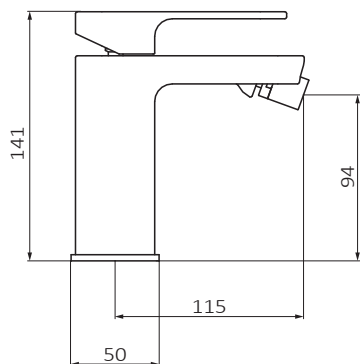

FICHA TÉCNICA

Fecha revisión: 05/06/20

SERIE: **DESPERTAR**

PRODUCTO: **Bidé Monomando Despertar XL FALSE**

ACCESORIOS: **Válvula Clic-Clac Big**

ACABADO: **blanco**

REFERENCIA: **85 712 871**

EAN 13: **8435200073714**

PESO: **2.215 kg** ANCHO: **31 cm** LARGO: **37 cm** ALTO: **9 cm**

ESPECIFICACIONES TÉCNICAS:

- › Presión recomendada: **1 a 5 bar**
- › Presión máxima de utilización: **10 bar**
- › Cotas de conexión según **UNE-EN ISO 228-1**
- › Sensibilidad y acústica según norma **EN ISO 3822**
- › Cartucho monomando cerámico

ESPECIFICACIONES DE MATERIAL:

- › Cuerpos **mecanizados en latón**
- › Recubrimiento níquel-cromo resistente al ensayo de niebla salina según **UNE-EN 248**
- › Material maneta: **latón**

RECUBRIMIENTO DE PINTURA EPOXI RESISTENTE A: