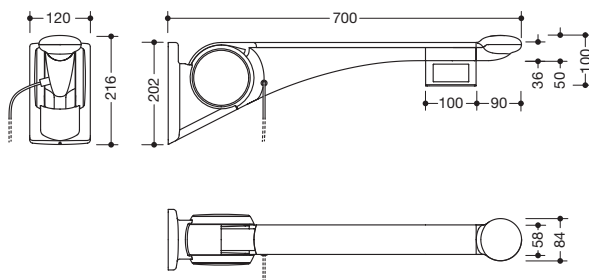

Abmessungen in mm

Oberflächen/Farben

Technische Änderungen vorbehalten, 08.03.2022

HEWI Heinrich Wilke GmbH
Postfach 1260
D-34442 Bad Arolsen

Telefon: +49 5691 82-0
Telefax: +49 5691 82-319

info@hewi.de
www.hewi.com