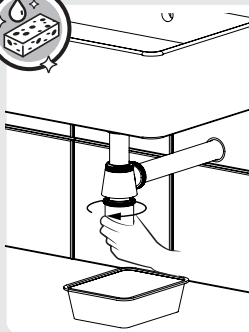

- FR SIFON CHROME HAUTEUR AJUSTABLE
- ES SIFÓN AJUSTABLE CROMO
- PT SIFÃO CROMADO ALTURA AJUSTÁVEL
- IT SIFONE CROMATO REGOLABILE
- EL ΣΙΦΟΝΙ ΧΡΩΜΕ ΜΕ ΡΕΓΟΥΜΙΖΟΜΕΝΟ ΥΨΟΣ
- PL SYFON CHROMOWANY, REGULOWANA WYSOKOŚĆ