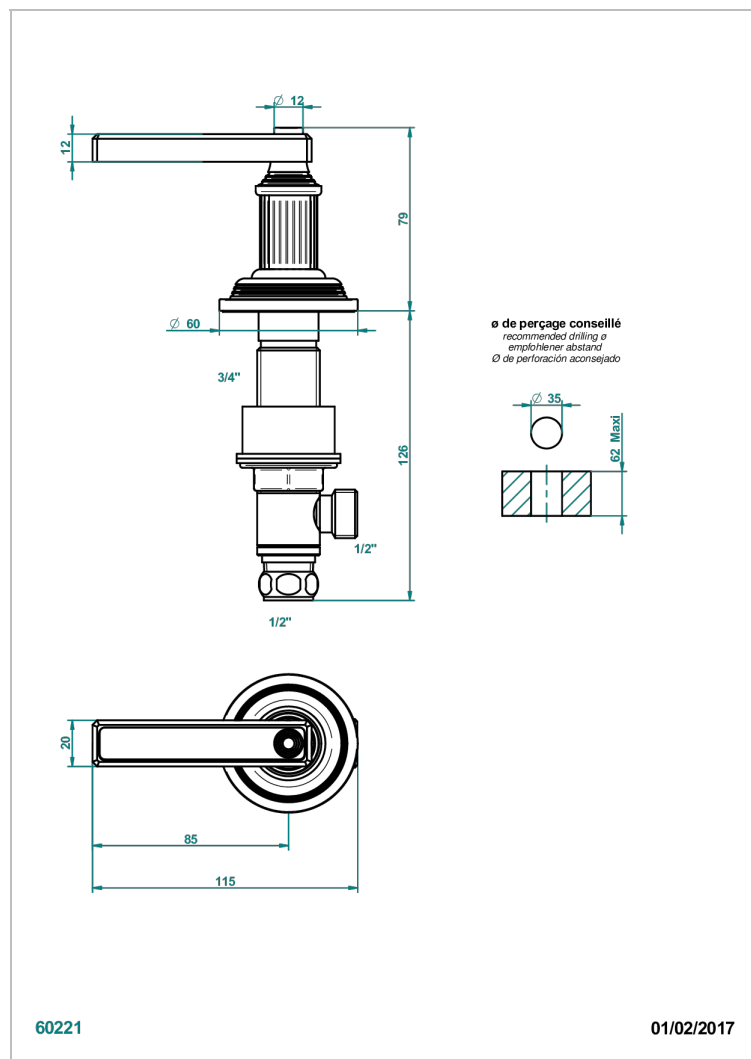

GRAND CENTRAL С РУЧКАМИ-РУКОЯТКАМИ С ЧЕРНЫМ ОНИКСОМ

THG[®]
PARIS

U9N-35/H

Вентиль устанавливаемый на борту 1/2" для горячей воды

ХАРАКТЕРИСТИКИ

- Grand central с ручками-рукоятками с чёрным ониксом
- Вентиль устанавливаемый на борту 1/2" для горячей воды