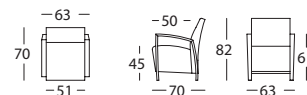

## DESCRIPCION

Nómada es una butaca viajera que ha dado varias veces la vuelta al mundo a través de los numerosos proyectos en los que ha participado. Compacta y de reducidas dimensiones, su clásico aire contemporáneo la convierte en un concepto básico para cualquier ambiente, ya sea en su versión tapizada o con los brazos de madera.

099.521  
BUTACA BRAZOS MADERA

099.522  
BUTACA BRAZOS TAPIZADOS