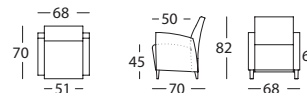

## DESCRIPCION

Nómada es una butaca viajera que ha dado varias veces la vuelta al mundo a través de los numerosos proyectos en los que ha participado. Compacta y de reducidas dimensiones, su clásico aire contemporáneo la convierte en un concepto básico para cualquier ambiente, ya sea en su versión tapizada o con los brazos de madera.

099.521  
BUTACA BRAZOS MADERA

099.522  
BUTACA BRAZOS TAPIZADOS