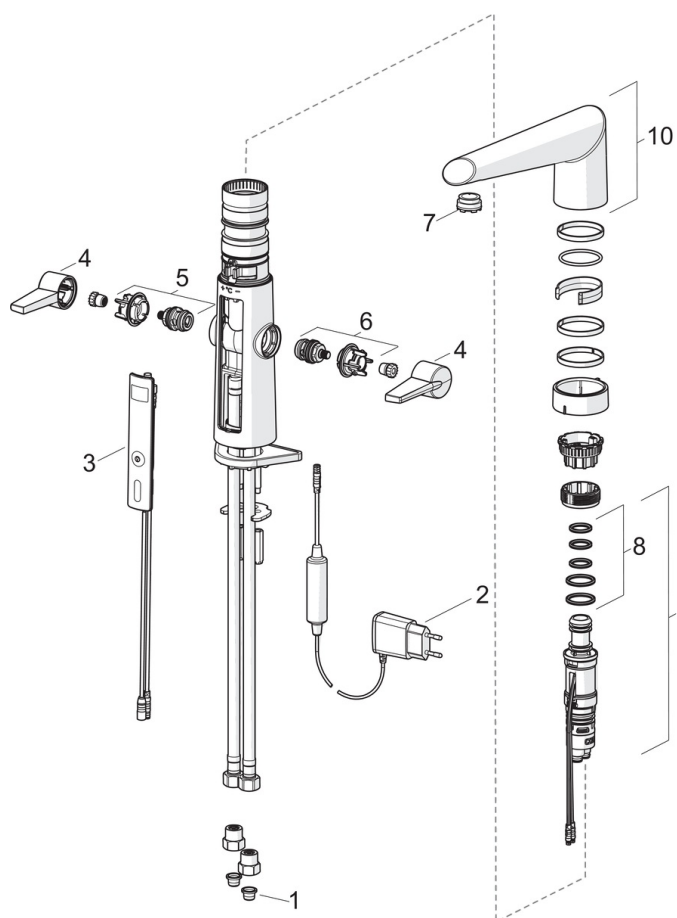

Установки ПО

Макс. время подачи воды	40 s (10/40/60/120/180 s)
-------------------------	----------------------------------

Электрические параметры

Электропитание	230 / 5 V
----------------	------------------

Запасные части

SP2722F

Название	Код	
01	Блок грязевых фильтров	199257/2
02	Источник питания	601472V
03	Панель управления	601224V
04	Рычаг	601094/2
05	Кран-букса горячей воды	601092V
06	Кран-букса холодной воды	601091V
07	Аэратор и ключ, STD M24x1 CC S	601287V
08	Комплект уплотнений	601072V
09	Терморегулятор	601110V
10	Излив	601103V