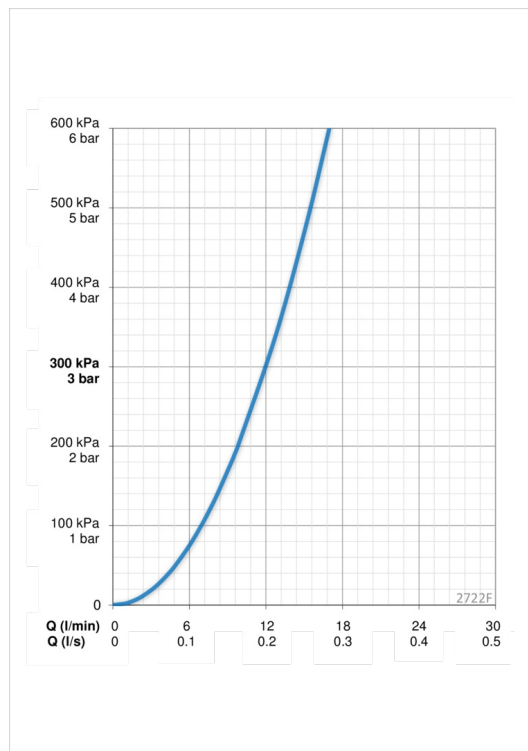

Тип разрешения

Сертификат STF	EUFI29-20002662-TH2
ETA-Danmark	VA 1.42/20422
KIWA SE	1462