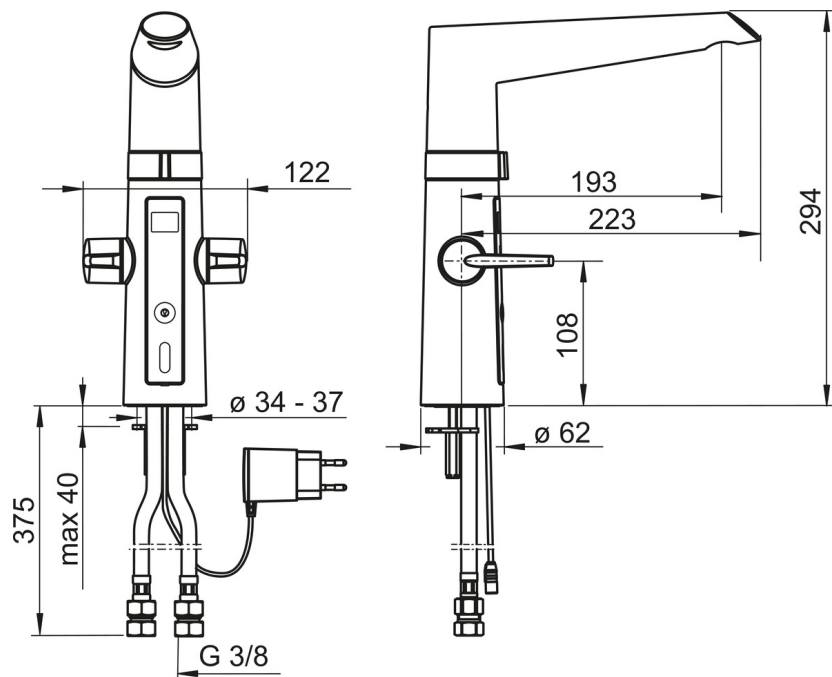

Запасные части

SP2722F

Название	Код	
01	Блок грязевых фильтров	199257/2
02	Источник питания	601472V
03	Панель управления	601224V
04	Рычаг	601094/2
05	Кран-букса горячей воды	601092V
06	Кран-букса холодной воды	601091V
07	Аэратор и ключ, STD M24x1 CC S	601287V
08	Комплект уплотнений	601072V
09	Терморегулятор	601110V
10	Излив	601103V