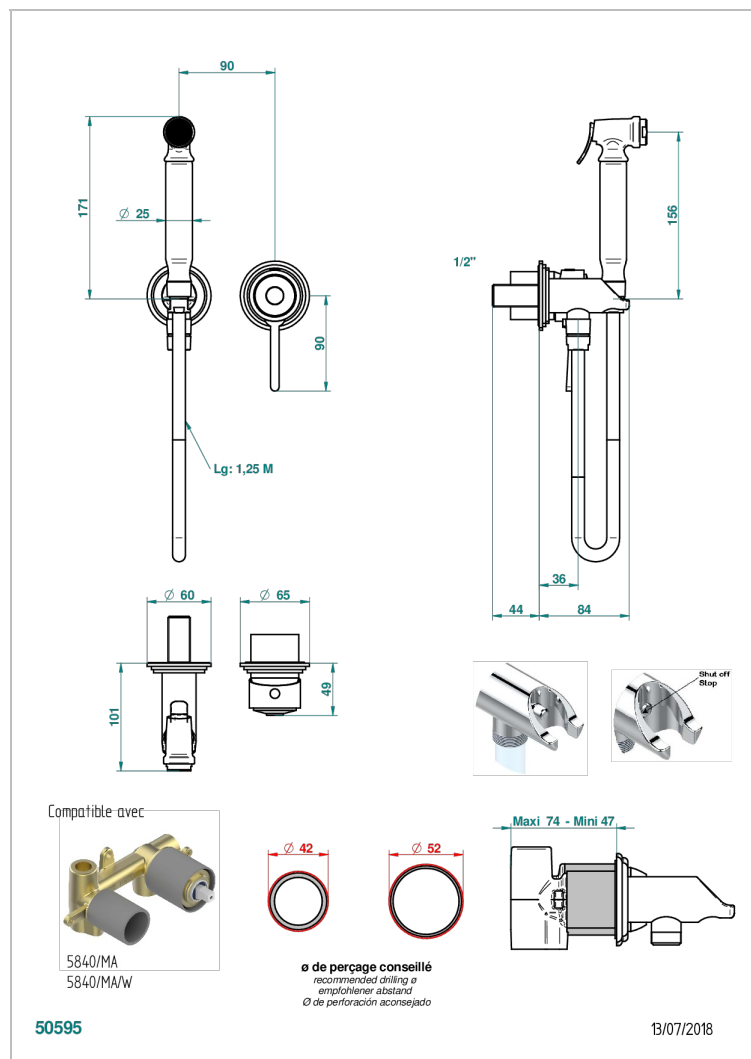

FAUBOURG - БЕЛЫЙ ФАРФОР

THG
PARIS

G2K-5840/MBG

Комплект для душа, включающий смеситель, армированный шланг 1 м 25 см, ручной душ с курковым распылителем, выход из стены и предохранительный запорный клапан

ХАРАКТЕРИСТИКИ

- Faubourg - белый фарфор
- Комплект для душа, включающий смеситель, армированный шланг 1 м 25 см, ручной душ с курковым распылителем, выход из стены и предохранительный запорный клапан

ТЕХНИЧЕСКИЕ ХАРАКТЕРИСТИКИ

- Recommandé : 3 bars (max. 5 bars) - Advised : 43,5 psi (max. 72 psi)
- 9,5 l/min à 3 bars (2.5 gpm at 43.5 psi)

СВЯЗАННЫЕ ТОВАРНЫЕ ПОЗИЦИИ

- Ref. G00-5840/MA Внутренняя чать для гигиенического душа со смесителем, усил. шлангом и лейкой с клапаном