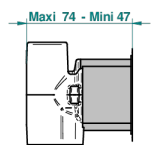

50592

23/01/2019

ХАРАКТЕРИСТИКИ

- Faubourg - белый фарфор
- Trim only for wall mixer with complete handshower on hook

ТЕХНИЧЕСКИЕ ХАРАКТЕРИСТИКИ

- Recommandé : 3 bars (max. 5 bars) - Advised : 43,5 psi (max. 72 psi)
- 9,5 l/min à 3 bars (2.5 gpm at 43.5 psi)

ДОСТУПНЫЕ ВАРИАНТЫ ПОКРЫТИЙ

Blush PVD - H62
Graphite PVD - H64
Matt Umber PVD - H67
Matt blush PVD - H60
Matt graphite PVD - H65
Umber PVD - H66

Аранья (чёрный никель) - D24
Золото - F01
Матовое золото - F07
Матовое светлое золото - F31
Матовый никель - C01
Матовый хром - C02

Никель - B01
Покрытие PVD бронза - F33
Покрытие PVD золотистый цвет - H52
Покрытие PVD латунь - H49
Покрытие PVD матовая бронза - F34
Покрытие PVD матовая латунь - H50

Покрытие PVD матовый золотистый - H53
Покрытие PVD матовый никель - H56
Покрытие PVD никель - H55
Розовое золото - F27
Сатинированное золото - F03
Сатинированное светлое золото - F32

Сатинированный хром - C03
Светлое золото - F30
Серебро с родием - F18
Состаренный никель - H28
Хром - A02
Хром/золото - G02