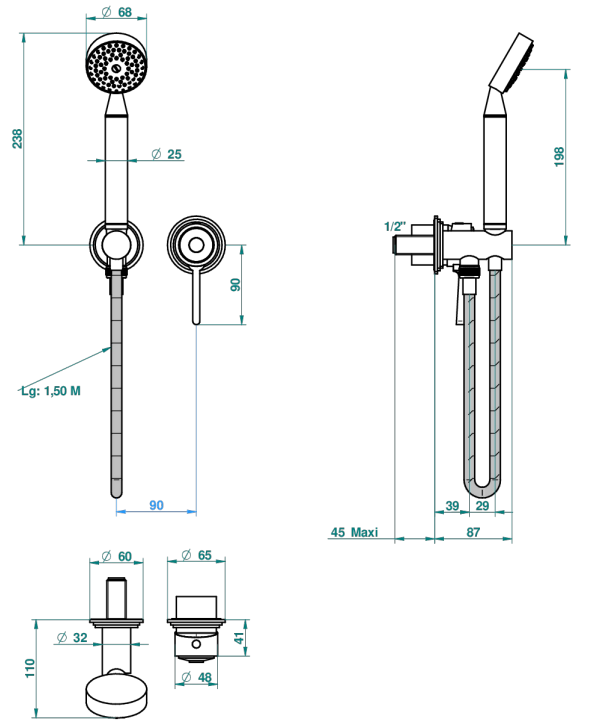

FAUBOURG - БЕЛЫЙ ФАРФОР

G2K-6561B

Trim only for wall mixer with complete handshower on hook

THG
PARIS

Compatible avec

5840/MA
5840/MA/W

5840/MAUS

50592

23/01/2019

ХАРАКТЕРИСТИКИ

- Faubourg - белый фарфор
- Trim only for wall mixer with complete handshower on hook

ТЕХНИЧЕСКИЕ ХАРАКТЕРИСТИКИ

- Recommandé : 3 bars (max. 5 bars) - Advised : 43,5 psi (max. 72 psi)
- 9,5 l/min à 3 bars (2.5 gpm at 43.5 psi)

ДОСТУПНЫЕ ВАРИАНТЫ ПОКРЫТИЙ

Blush PVD - H62
Graphite PVD - H64
Matt Umber PVD - H67
Matt blush PVD - H60
Matt graphite PVD - H65
Umber PVD - H66

Аранья (чёрный никель) - D24
Золото - F01
Матовое золото - F07
Матовое светлое золото - F31
Матовый никель - C01
Матовый хром - C02

Никель - B01
Покрытие PVD бронза - F33
Покрытие PVD золотистый цвет - H52
Покрытие PVD латунь - H49
Покрытие PVD матовая бронза - F34
Покрытие PVD матовая латунь - H50

Покрытие PVD матовый золотистый - H53
Покрытие PVD матовый никель - H56
Покрытие PVD никель - H55
Розовое золото - F27
Сатинированное золото - F03
Сатинированное светлое золото - F32

Сатинированный хром - C03
Светлое золото - F30
Серебро с родием - F18
Состаренный никель - H28
Хром - A02
Хром/золото - G02