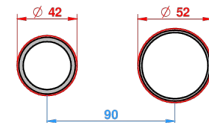

50592

23/01/2019

ХАРАКТЕРИСТИКИ

- Faubourg - белый фарфор
- Trim only for wall mixer with complete handshower on hook

ТЕХНИЧЕСКИЕ ХАРАКТЕРИСТИКИ

- Recommandé : 3 bars (max. 5 bars) - Advised : 43,5 psi (max. 72 psi)
- 9,5 l/min à 3 bars (2.5 gpm at 43.5 psi)

ДОСТУПНЫЕ ВАРИАНТЫ ПОКРЫТИЙ

Blush PVD - H62
Graphite PVD - H64
Matt Umber PVD - H67
Matt blush PVD - H60
Matt graphite PVD - H65
Umber PVD - H66

Аранья (чёрный никель) - D24
Золото - F01
Матовое золото - F07
Матовое светлое золото - F31
Матовый никель - C01
Матовый хром - C02

Никель - B01
Покрытие PVD бронза - F33
Покрытие PVD золотистый цвет - H52
Покрытие PVD латунь - H49
Покрытие PVD матовая бронза - F34
Покрытие PVD матовая латунь - H50

Покрытие PVD матовый золотистый - H53
Покрытие PVD матовый никель - H56
Покрытие PVD никель - H55
Розовое золото - F27
Сатинированное золото - F03
Сатинированное светлое золото - F32

Сатинированный хром - C03
Светлое золото - F30
Серебро с родием - F18
Состаренный никель - H28
Хром - A02
Хром/золото - G02