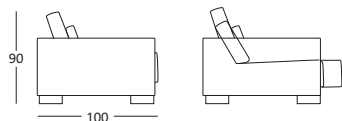

ALAMEDA

KOO STUDIO

AL003 - SOFA 2,5 PLAZAS / 2,5 SEATS 188 CM.
AL004 - SOFA 3 PLAZAS / 3 SEATS 218 CM.
AL005 - SOFA 4 PLAZAS / 4 SEATS 248 CM. - 2 PIEZAS / 2 PARCELS