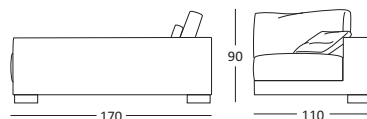

AL017 - MOD. CHAISE LONGUE DCH. / RIGHT
110 x 170 CM.

AL023
POUFF CHAISE LONGUE
110 x 70 CM.

Estructura de madera y tablero recubierta de poliuretano de diferentes densidades y funda de tela blanca. Suspensión de asiento con muelle gusanillo. Almohadón de asiento de poliuretano de última generación BIOGREEN® de 36 kg, recubierto de Copofibre®. Opción deslizante de estructura metálica pintada negro con motor eléctrico con mando por cable. Almohadón de respaldo y brazo de pluma de oca 50% y fibra siliconada 50%. Apoyo de metal con diferentes acabados. Modelo totalmente desenfundable excepto en piel y polipiel.

Wooden structure covered with polyurethane of different densities with white fabric cover. NEA elastic bell suspension guaranteed for ten years. Seat cushion in polyurethane latest generation BIOGREEN® of 36 kgs recovered with Copofibre®. In option recliner seat cushion fitted on metal structure painted in black with an electric engine. Back and arms cushions refilled with 50% of goose feathers and 50% of siliconed fibre. Shining metal chrome legs. Covers can be totally removed except those in leathers or plastic leathers.

koointernational.com
Avda. Espioca, 128
46460 Silla | Valencia | España
T. +34 96 121 65 65
F. +34 96 121 62 82
info@koointernational.com