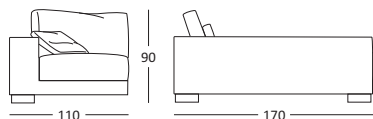

AL016 - MOD. CHAISE LONGUE IZQ. / LEFT
110 x 170 CM.