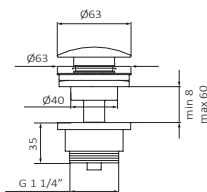

FICHA TÉCNICA

Fecha revisión: 05/06/20

SERIE: **DESPERTAR**

PRODUCTO: **Bidé Monomando FALSE**

ACCESORIOS: **Válvula Clic-Clac Big**

ACABADO: **chromo**

REFERENCIA: **817 100**

EAN 13: **8435200032155**

PESO: **2.055 kg** ANCHO: **31 cm** LARGO: **37 cm** ALTO: **9 cm**

ESPECIFICACIONES TÉCNICAS:

- › Presión recomendada: **1 a 5 bar**
- › Presión máxima de utilización: **10 bar**
- › Cotas de conexión según **UNE-EN ISO 228-1**
- › Sensibilidad y acústica según norma **EN ISO 3822**
- › Cartucho monomando cerámico

ESPECIFICACIONES DE MATERIAL:

- › Cuerpos **mecanizados en latón**
- › Recubrimiento níquel-cromo resistente al ensayo de niebla salina según **UNE-EN 248**
- › Material maneta: **latón**

CARACTERÍSTICAS DE USO:

- › Incluye peana, montaje opcional
- › Altura de 94 mm hasta aireador
- › Conexiones flexibles
- ›

>>LINK INSTRUCCIONES DE MONTAJE: <http://d7rh5s3nxmpy4.cloudfront.net/CMP2592/files/5/040770.05.pdf>

Alaún, 19 Pla-Za / 50197 Zaragoza / Spain / T +34 976 50 41 70 / F +34 976 50 41 35 info@grb.es / www.grbmixers.com