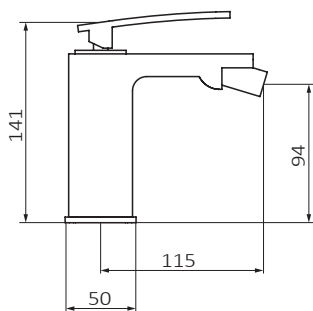

FICHA TÉCNICA

Fecha revisión: 05/06/20

SERIE: **DESPERTAR**

PRODUCTO: **Bidé Monomando FALSE**

ACCESORIOS: **Válvula Clic-Clac Big**

ACABADO: **chromo**

REFERENCIA: **817 100**

EAN 13: **8435200032155**

PESO: **2.055 kg** ANCHO: **31 cm** LARGO: **37 cm** ALTO: **9 cm**

ESPECIFICACIONES TÉCNICAS:

- › Presión recomendada: **1 a 5 bar**
- › Presión máxima de utilización: **10 bar**
- › Cotas de conexión según **UNE-EN ISO 228-1**
- › Sensibilidad y acústica según norma **EN ISO 3822**
- › Cartucho monomando cerámico

ESPECIFICACIONES DE MATERIAL:

- › Cuerpos **mecanizados en latón**
- › Recubrimiento níquel-cromo resistente al ensayo de niebla salina según **UNE-EN 248**
- › Material maneta: **latón**

CARACTERÍSTICAS DE USO:

- › Incluye peana, montaje opcional
- › Altura de 94 mm hasta aireador
- › Conexiones flexibles
- ›

>>LINK INSTRUCCIONES DE MONTAJE: <http://d7rh5s3nxmpy4.cloudfront.net/CMP2592/files/5/040770.05.pdf>

Alaún, 19 Pla-Za / 50197 Zaragoza / Spain / T +34 976 50 41 70 / F +34 976 50 41 35 info@grb.es / www.grbmixers.com