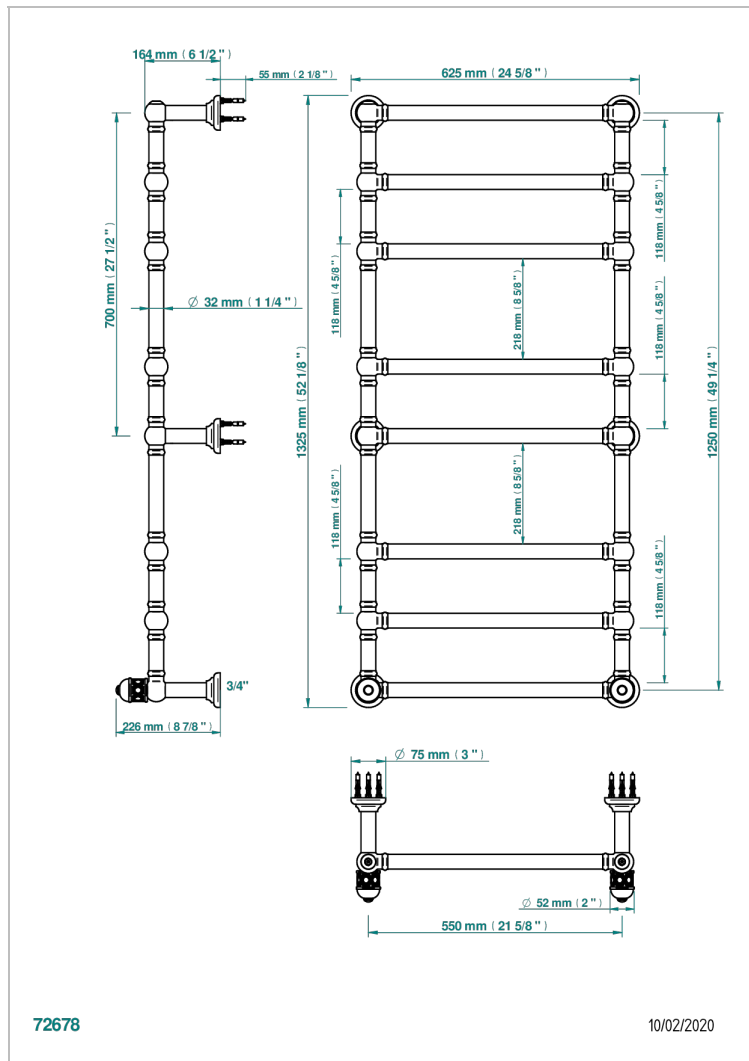

Полотенцесушитель Традиционный, 8 перекладин, 625 мм x 1325 мм, водяной, с 2 декоративными крестовыми рукоятками

### ХАРАКТЕРИСТИКИ

- Duomo
- Полотенцесушитель Традиционный, 8 перекладин, 625 мм x 1325 мм, водяной, с 2 декоративными крестовыми рукоятками

### ТЕХНИЧЕСКИЕ ХАРАКТЕРИСТИКИ

- Pression : 0,5 bars < P < 3 bars (recommandée)
- Pressure : 7.25 psi < P < 43.5 psi (advised)
- Température eau maximale conseillée : 60°C
- Maximum water temperature advised: 140°F
- Hauteur minimale au sol (maximum height from the ground) : 60 cm (24")
- Puissance / Power : 171W à Delta T 30