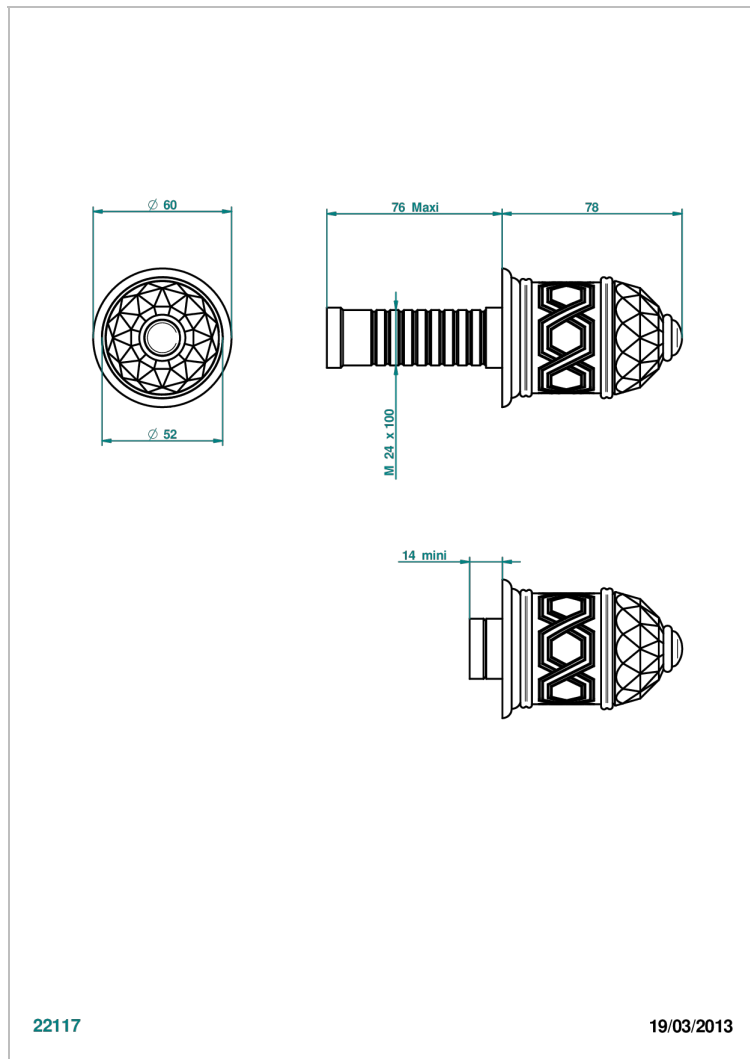

DUOMO С ХРУСТАЛЕМ

U4F-30B

Маховик для встраиваемого в стену вентиля

THG[®]
PARIS

ХАРАКТЕРИСТИКИ

- Duomo с хрусталём
- Маховик для встраиваемого в стену вентиля

СВЯЗАННЫЕ ТОВАРНЫЕ ПОЗИЦИИ

- Ref. G00-30/CA Корпус вентиля 1/2" встраиваемый в стену для холодной воды
- Ref. G00-30/HA Корпус вентиля 1/2" встраиваемый в стену для горячей воды
- Ref. G00-32/CA Корпус вентиля 3/4" встраиваемый в стену для холодной воды
- Ref. G00-32/HA Корпус вентиля 3/4" встраиваемый в стену для горячей воды