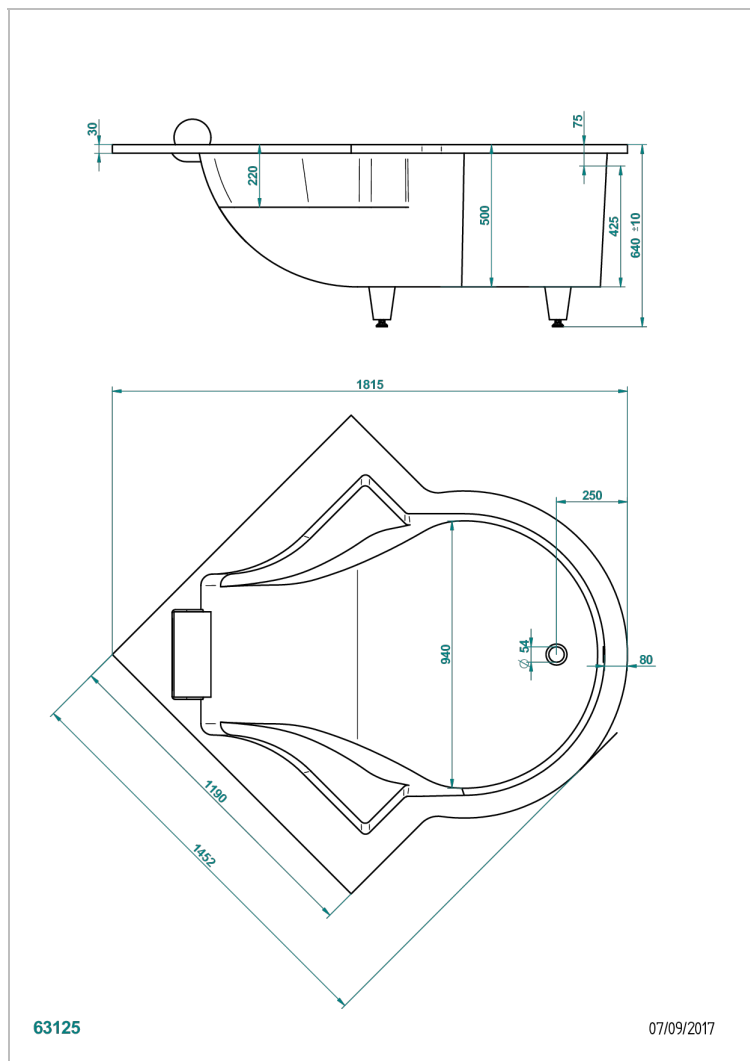

# ВСТРАИВАЕМЫЕ ВАННЫ

B10-B620

THG<sup>®</sup>  
PARIS

Встраиваемая ванна с подголовником белого цвета NYMPHEA 145 x 145 x 64 см, без донного клапана

## ХАРАКТЕРИСТИКИ

- Встраиваемые ванны
- Встраиваемая ванна с подголовником белого цвета NYMPHEA 145 x 145 x 64 см, без донного клапана

## СВЯЗАННЫЕ ТОВАРНЫЕ ПОЗИЦИИ

- Ref. G1T-3O2GM Перелив GEBERIT для ванны - европейская модель - большой размер регулируемая высота : от 165мм MAXI 580мм регулируемая выступающая часть : от 110мм MAXI 700мм- выпуск Ø 40 мм с стильной ручкой
- Ref. B12-K12A Джакузи с 12 аэромассажными форсунками
- Ref. B12-K14H Джакузи с 14 гидромассажными форсунками
- Ref. B12-K14H12A Джакузи с 14 гидромассажными и 12 аэромассажными форсунками
- Ref. B12-K110 Система дезинфекции со сменным блоком 1 литр
- Ref. B12-K112 Опция Bluetooth
- Ref. B12-K102AB Система хромотерапии с 2 светодиодами для гидромассажной ванны