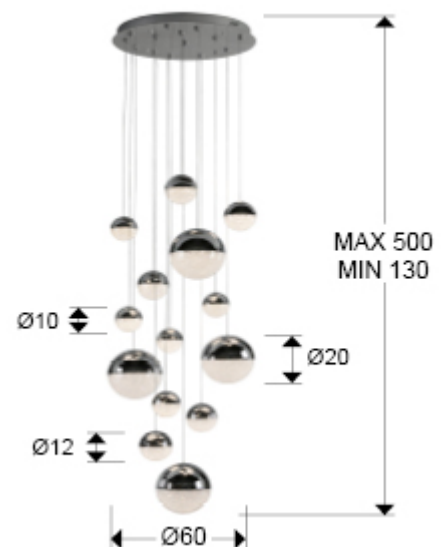

Sphere

793269GB

Lámparas de techo

Lámpara de 14 luces LED. Realizada en metal acabado cromo. Tulipas esféricas de 10, 12, 20 cm, de policarbonato con interior texturizado y metal acabado cromado. DIMABLE por BLUETOOTH con APP para smartphone. 78,6W LED. 3.000K. 5.502 lm.

Incluye driver led con dimado por Bluetooth para uso mediante una App de móvil o tablet. También mediante un altavoz inteligente como Google Home o Amazon Echo si se añade un dispositivo Bluetooth Gateway. No es compatible con un regulador de pared. Tulipas con altura regulable, máximo 500 cm.

INFORMACIÓN GENERAL

Catálogo: I38 Iluminación
 Página: 129
 Código EAN: 8435435331788
 Tipo: Lámparas de techo
 Colección: Sphere

DIMENSIONES

Dimensiones: Ø 60,0 ↑ 220,0 cm
 Altura instalada: 130,0/ máx. 500,0 cm
 Peso: 12,0 Kg

DIMENSIONES CON EMBALAJE

Peso: 15,0 Kg
 Volumen: 0,1840m³
 Dimensiones: ↔ 67,0 ↓ 41,0 ↗ 67,0 cm

INFORMACIÓN TÉCNICA

Clase eléctrica: Class 1
Potencia máxima: 78.60W
Voltaje: 100/277 V
Frecuencia: 50/60 Hz
Flujo luminoso: 5.502 lm
Temperatura de color: 3.000 K
Vida media: 30.000 h
Factor de potencia: >0.9
CRI: >80