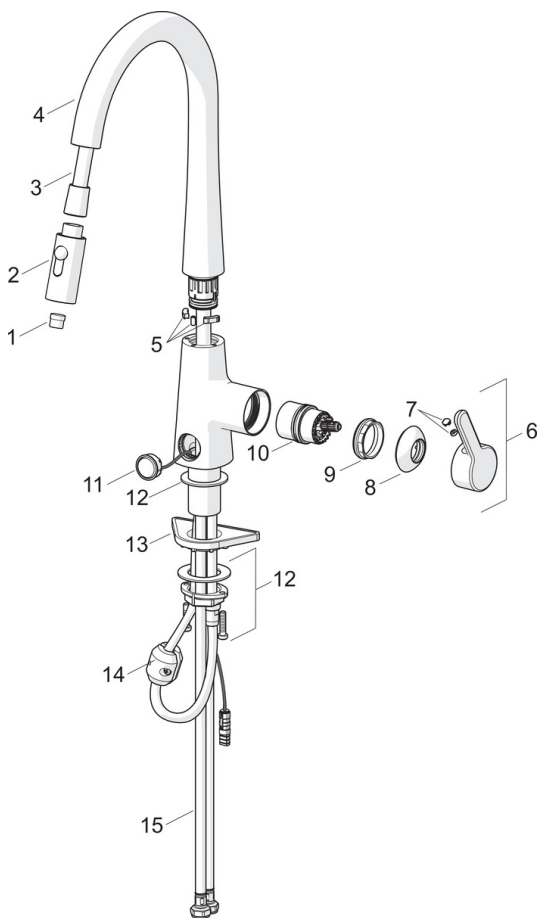

Запасные части

SP3032F

Название	Код
01 Аэратор	1000972V
02 Экономная головка душа	1001321V
03 Шланг для душа, L=1500	1004704V
04 Излив	1003323V
05 Ограничитель излива, 60°/0°	602706/2
06 Рычаг	1003084V
07 Колпачок	602069V
08 Защитная чашечка	1001740V
09 Зажимная гайка	158726
10 Картридж, комплект	1003691V
11 Кнопка, 3 V	1004296V
12 Комплект крепежных частей	602629V
13 Опорная плита, 100x60mm	158825
14 Грузик	602342V
15 Гибкая подводка, L=550, G3/8-M10x1 LH	1004663V