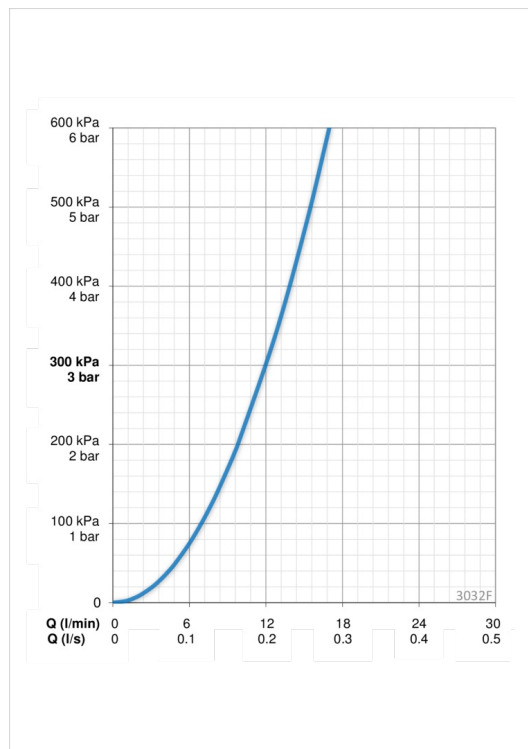

Тип разрешения

Сертификат STF	EUFI29-19004498-TH1
KIWA SE	1607