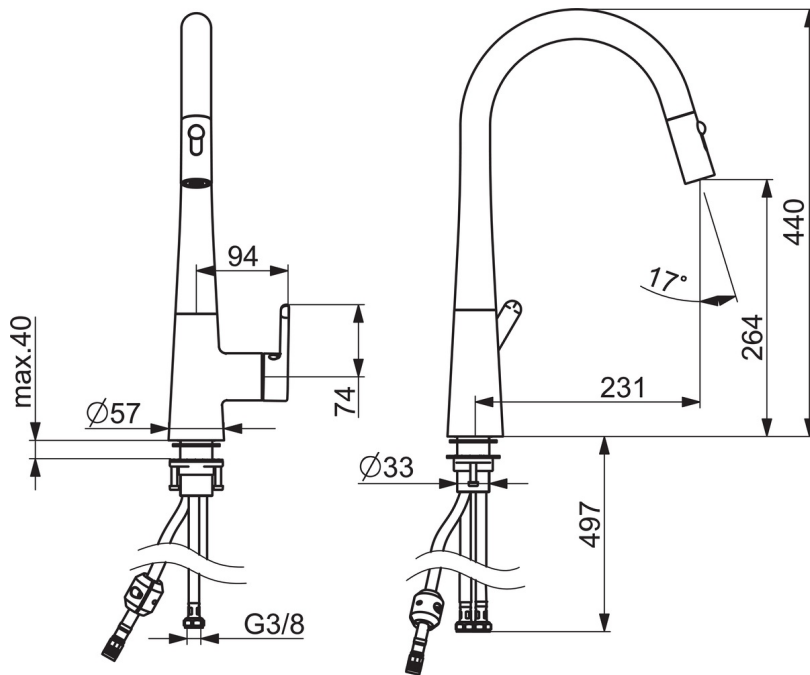

Запасные части

SP3032F

Название	Код
01 Аэратор	1000972V
02 Экономная головка душа	1001321V
03 Шланг для душа, L=1500	1004704V
04 Излив	1003323V
05 Ограничитель излива, 60°/0°	602706/2
06 Рычаг	1003084V
07 Колпачок	602069V
08 Защитная чашечка	1001740V
09 Зажимная гайка	158726
10 Картридж, комплект	1003691V
11 Кнопка, 3 V	1004296V
12 Комплект крепежных частей	602629V
13 Опорная плита, 100x60mm	158825
14 Грузик	602342V
15 Гибкая подводка, L=550, G3/8-M10x1 LH	1004663V