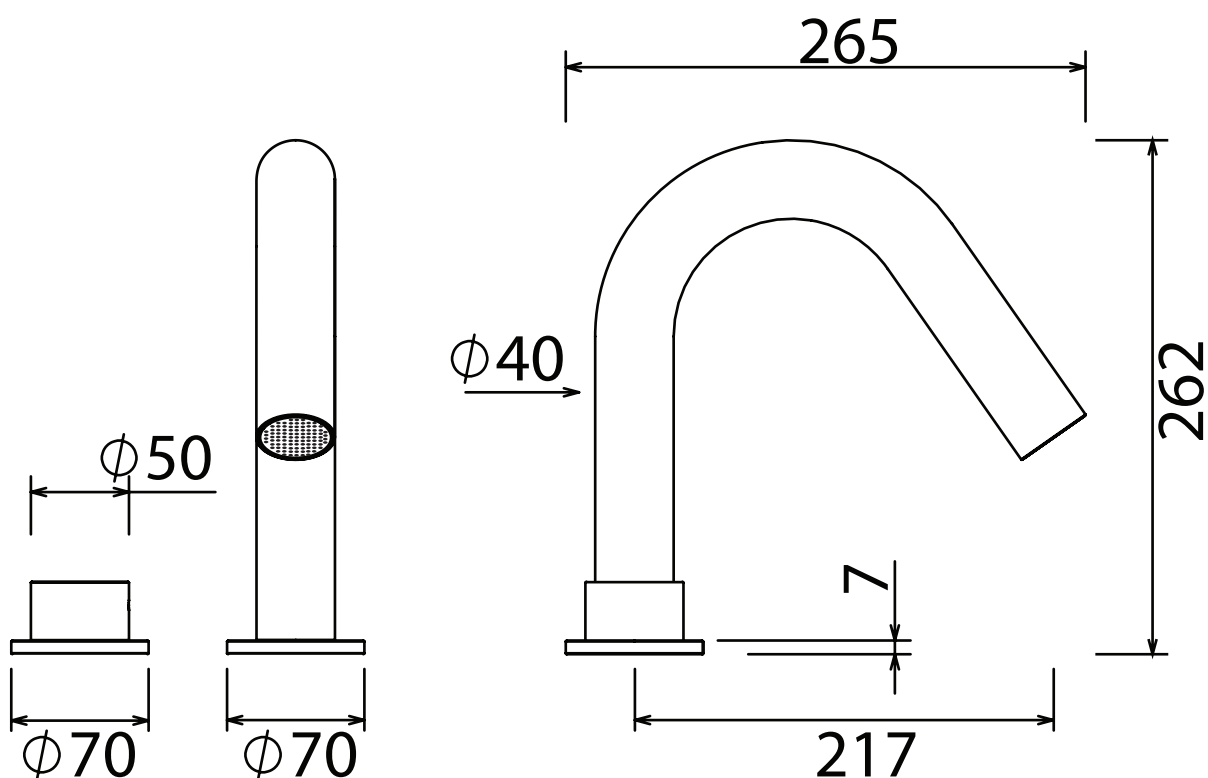

**PURO**

PUR 228

Bath mixer with spout

Miscelatore bordo vasca con canna erogazione

Mezclador para el bordo de bañera con caño

Mitigeur pour baignoire bec

Mischer für Randbadewanne Handbrause