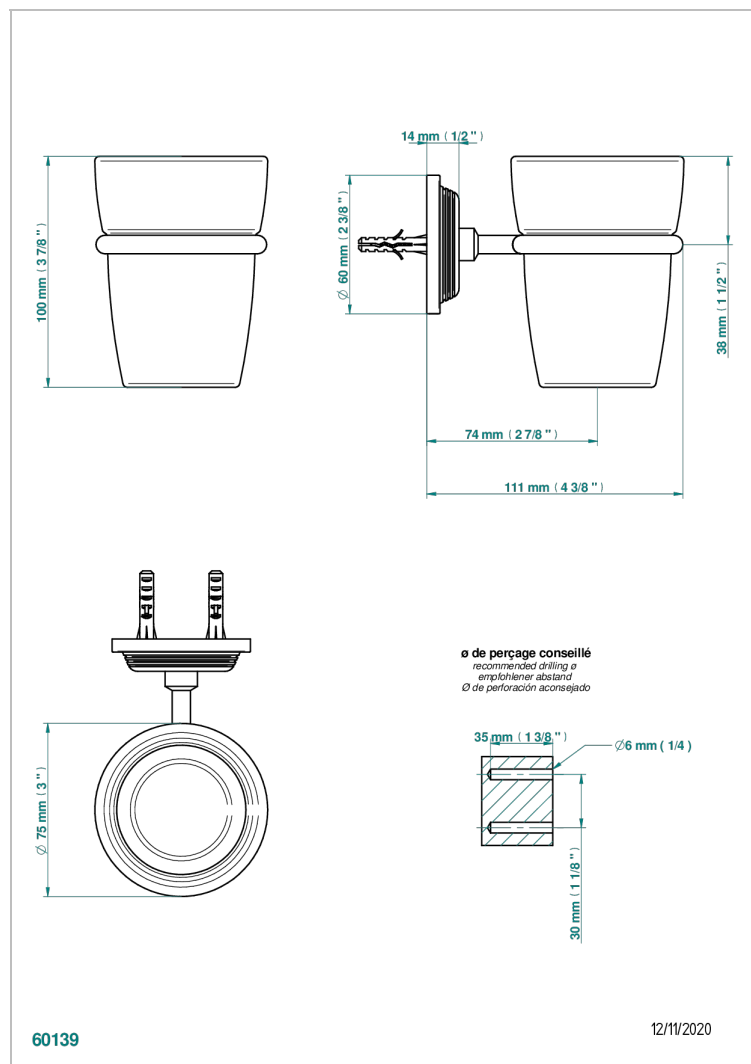

## ХАРАКТЕРИСТИКИ

- Grand central с металлическими ручками-рукоятками
- Стакан настенный для зубных щёток