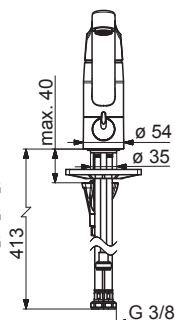

1825FG, 1825FGG

I (ISO 3822)

EN 817

50 - 1000 kPa

0.17 l/s (Eco)

0.29 l/s (300 kPa)

150 kPa (0.2 l/s)

0.11 l/s (Eco)

0.14 l/s (300 kPa)

145 kPa (0.1 l/s)

max. +80°C

1825FG

1825FG

1825FG

1825FGG

1825FGG

1825FGG

static.oras.com/1825FG