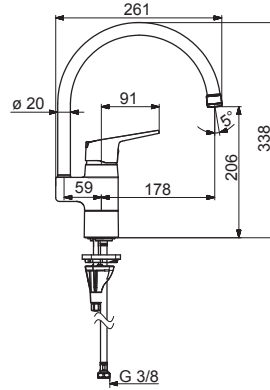

1838FG

I (ISO 3822)

EN 817

50 - 1000 kPa

0.15 l/s (Eco) 1838FG

0.27 l/s (300 kPa) 1838FG

170 kPa (0.2 l/s) 1838FG

0.11 l/s (Eco) 1838FGG

0.14 l/s (300 kPa) 1838FGG

145 kPa (0.1 l/s) 1838FGG

max. +80°C

static.oras.com/1838FG

1839FG, 1839FGG

I (ISO 3822)

EN 817

50 - 1000 kPa

0.15 l/s (Eco) 1839FG

0.27 l/s (300 kPa) 1839FG

170 kPa (0.2 l/s) 1839FG

0.11 l/s (Eco) 1839FGG

0.14 l/s (300 kPa) 1839FGG

145 kPa (0.1 l/s) 1839FGG

max. +80°C