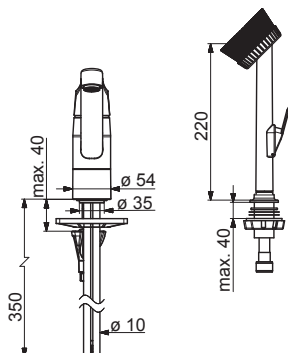

## 1828G

I (ISO 3822)

EN 817

50 - 1000 kPa

0.07 l/s (Eco)

0.17 l/s (300 kPa)

105 kPa (0.1 l/s)

max. +80°C