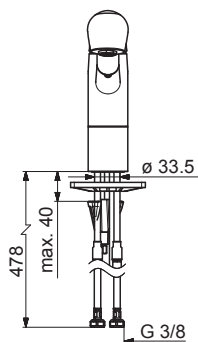

1832FG

I (ISO 3822)

EN 817

50 - 1000 kPa

0.07 l/s (Eco)

0.16 l/s (300 kPa)

90 kPa (0.1 l/s)

max. +80°C

static.oras.com/1832FG