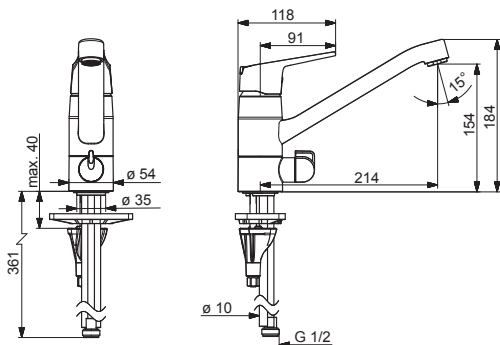

1825G

I (ISO 3822)
EN 817
50 - 1000 kPa
0.15 l/s (Eco)
0.29 l/s (300 kPa)
145 kPa (0.2 l/s)
max. +80°C

static.oras.com/1825G