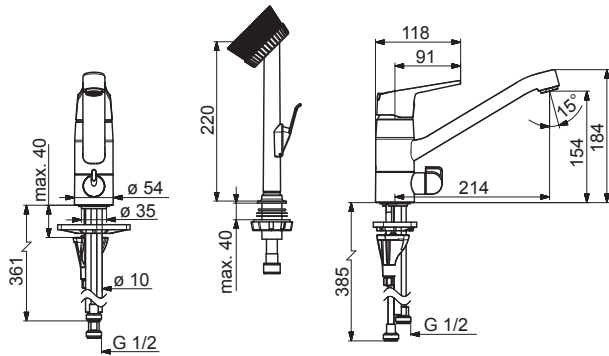

1829G

I (ISO 3822)
EN 817
50 - 1000 kPa
0.07 l/s (Eco)
0.17 l/s (300 kPa)
105 kPa (0.1 l/s)
max. +80°C

static.oras.com/1829G