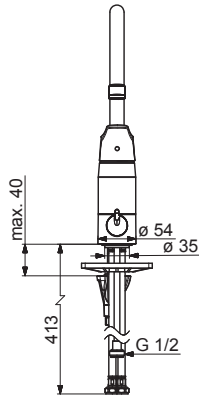

static.oras.com/1839FG