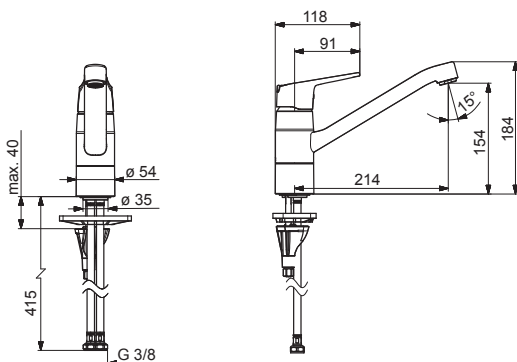

static.oras.com/1820FG