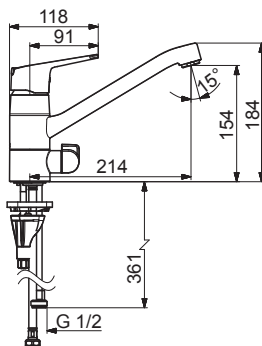

1825FG, 1825FGG

I (ISO 3822)

EN 817

50 - 1000 kPa

0.17 l/s (Eco)

0.29 l/s (300 kPa)

150 kPa (0.2 l/s)

0.11 l/s (Eco)

0.14 l/s (300 kPa)

145 kPa (0.1 l/s)

max. +80°C

1825FG

1825FG

1825FG

1825FGG

1825FGG

1825FGG

static.oras.com/1825FG