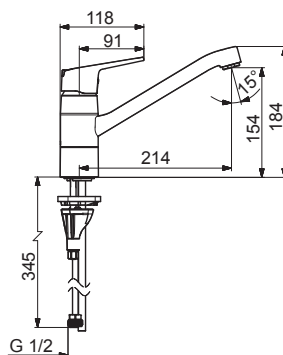

## 1828G

I (ISO 3822)

EN 817

50 - 1000 kPa

0.07 l/s (Eco)

0.17 l/s (300 kPa)

105 kPa (0.1 l/s)

max. +80°C