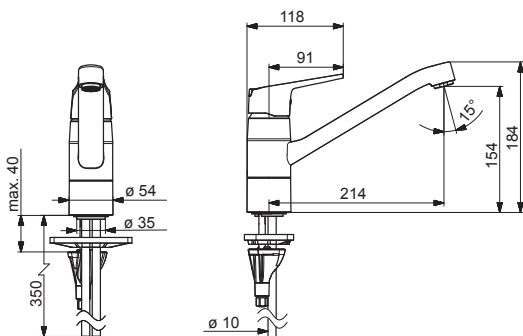

## 1820G

I (ISO 3822)  
 EN 817  
 50 - 1000 kPa  
 0.15 l/s (Eco)  
 0.29 l/s (300 kPa)  
 140 kPa (0.2 l/s)  
 max. +80°C

[static.oras.com/1820G](http://static.oras.com/1820G)