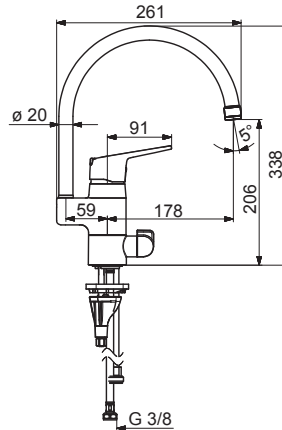

static.oras.com/1839FG