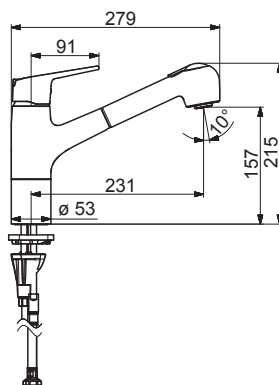

## 1832FG

I (ISO 3822)

EN 817

50 - 1000 kPa

0.07 l/s (Eco)

0.16 l/s (300 kPa)

90 kPa (0.1 l/s)

max. +80°C