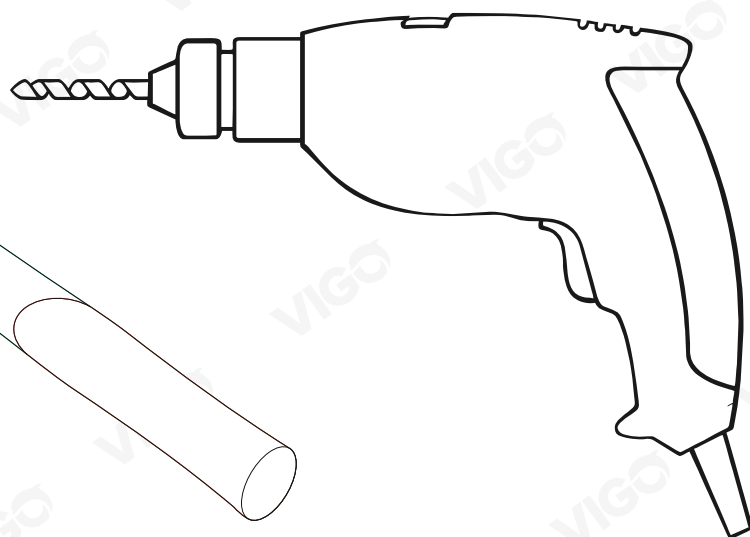

2x

5x

5x

6x

2x

2x

2x

8x

2x

2x

34x