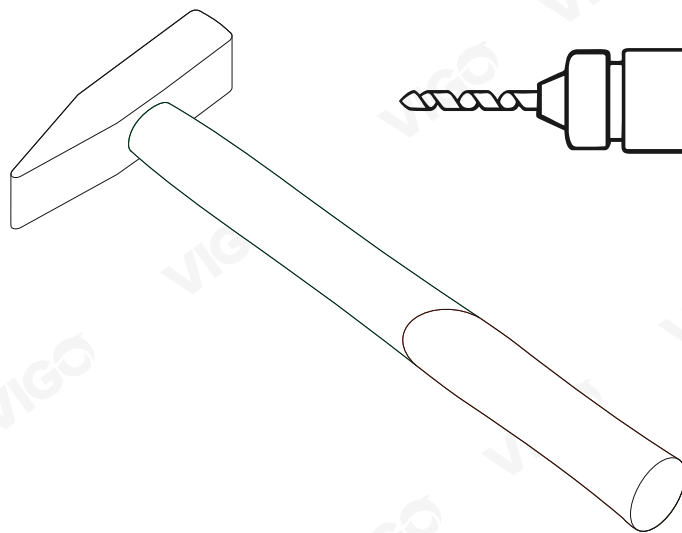

Инструкция по монтажу пенала Cosmo 350

**Cosmo 350 корпусын құрастыру
бойынша нұсқаулық**

Инструкция па мантажы пенала Cosmo 350

VIGO®

СОЗДАНО ДЛЯ ЖИЗНИ

2x

5x

5x

6x

2x

2x

2x

8x

2x

2x

34x