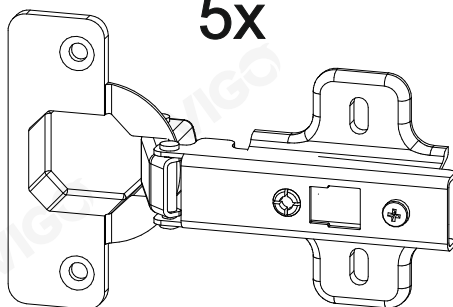

Инструкция по монтажу пенала Cosmo 350

**Cosmo 350 корпусын құрастыру
бойынша нұсқаулық**

Инструкция па мантажы пенала Cosmo 350

VIGO®

СОЗДАНО ДЛЯ ЖИЗНИ

2x

5x

5x