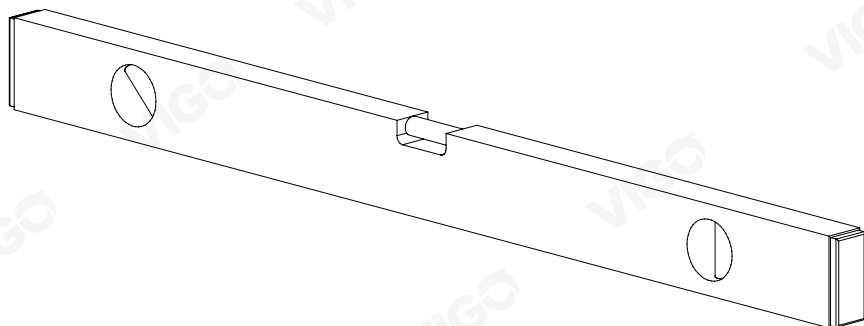

2x

5x

5x

6x

2x

2x

2x

8x

2x

2x

34x