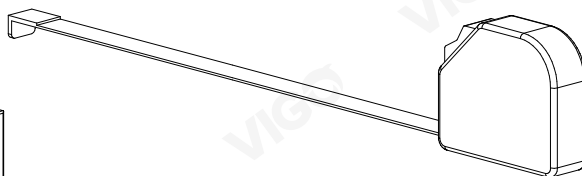

Инструкция по монтажу пенала Cosmo 350

**Cosmo 350 корпусын құрастыру
бойынша нұсқаулық**

Инструкция па мантажы пенала Cosmo 350

VIGO®

СОЗДАНО ДЛЯ ЖИЗНИ

2x

5x

5x

6x

2x

2x

2x

8x

2x

2x

34x