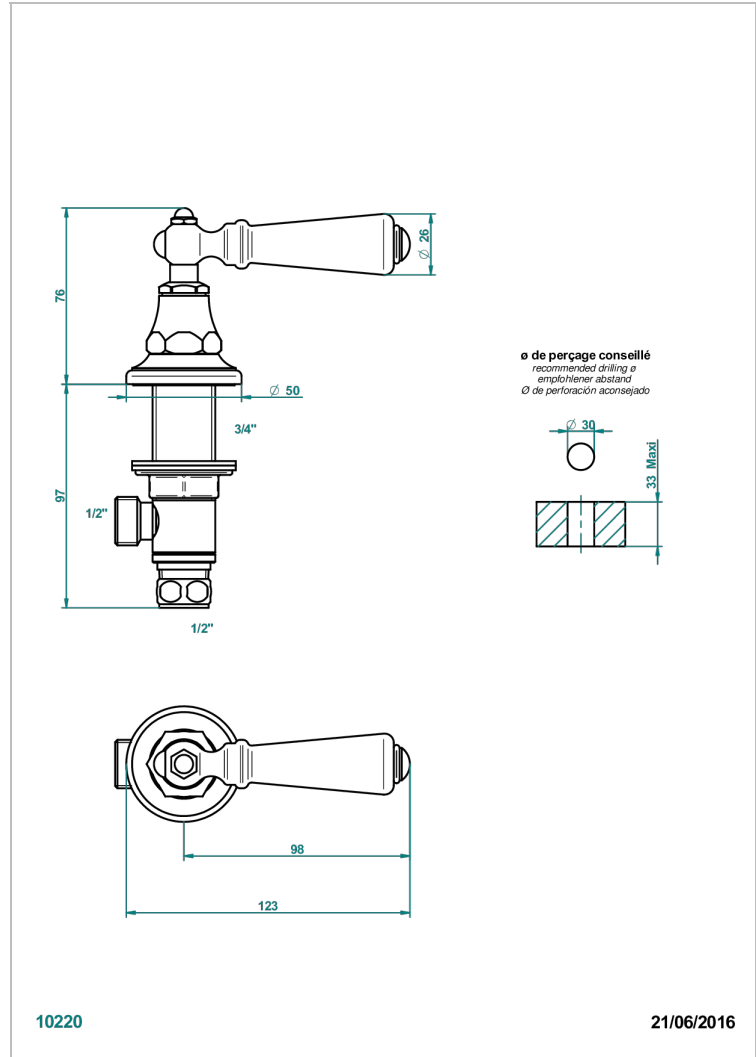

BROADWAY С РУКОЯТКАМИ

A04-35/C

Вентиль 1/2" напорный для холодной воды

THG[®]
PARIS

ХАРАКТЕРИСТИКИ

- Broadway с рукоятками
- Вентиль 1/2" напорный для холодной воды

ДОСТУПНЫЕ ВАРИАНТЫ ПОКРЫТИЙ

Blush PVD - H62
Graphite PVD - H64
Matt Umber PVD - H67
Matt blush PVD - H60
Matt graphite PVD - H65
Umber PVD - H66

Аранья (чёрный никель) - D24
Бронза - D01
Золото - F01
Матовая красная старинная медь - H07
Матовое золото - F07
Матовое светлое золото - F31

Матовый никель - C01
Матовый хром - C02
Никель - B01
Покрытие PVD бронза - F33
Покрытие PVD золотистый цвет - H52
Покрытие PVD латунь - H49