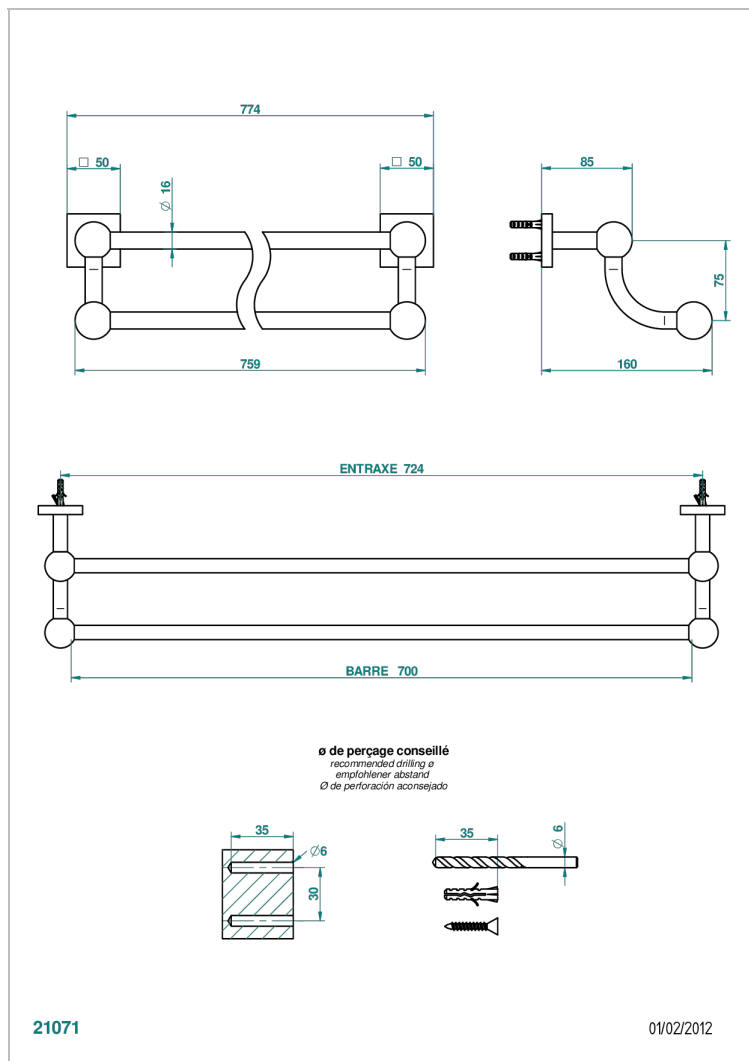

MARINA С МЕТАЛЛИЧЕСКИМИ РУЧКАМИ

A61-516

Полотенцедержатель - 2 фиксированные рейки 70 см, диаметр : 16 мм

ХАРАКТЕРИСТИКИ

- Marina с металлическими ручками
- Полотенцедержатель - 2 фиксированные рейки 70 см, диаметр : 16 мм